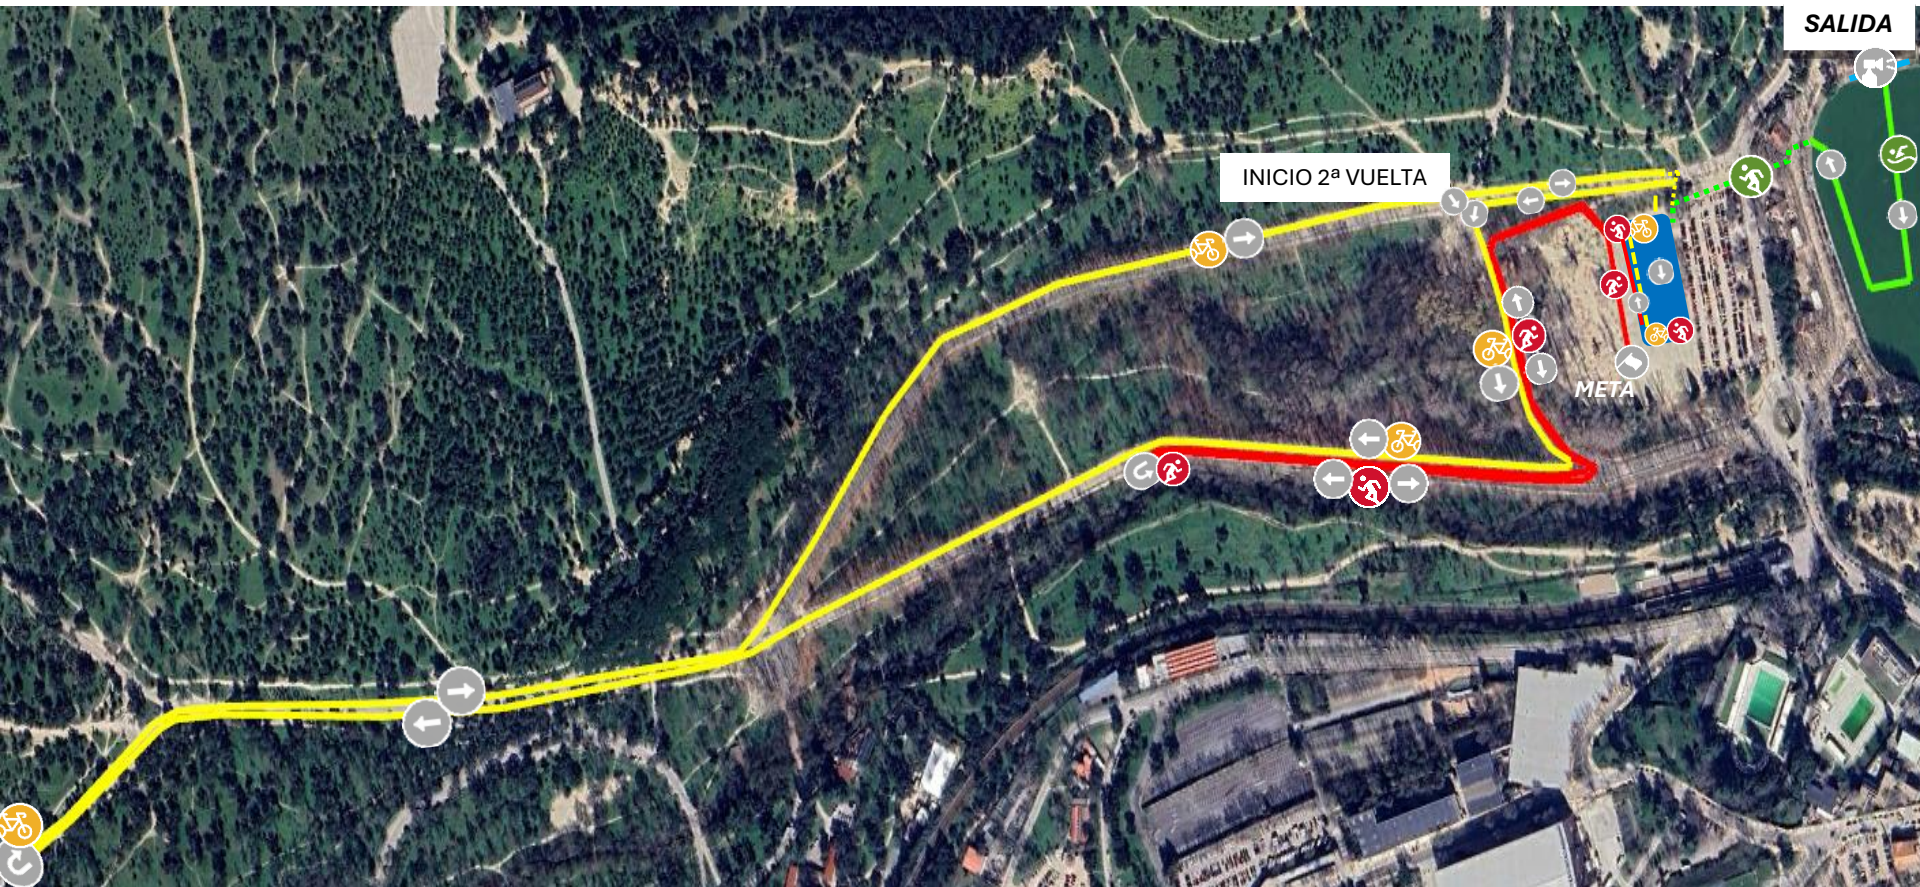

CIRCUITO TRIATLÓN
ESCOLAR

JUVENIL Y CADETE

	NATACIÓN	1 VUELTA	450m
	CICLISMO	2 VUELTAS DE 4.5km	9km
	CARRERA A PIE	1 VUELTA	2.0km

**CIRCUITOTRIATLÓN
ESCOLAR**

INFANTIL

	NATACIÓN	1 VUELTA	300m
	CICLISMO	2 VUELTAS DE 3.6km	7.2km
	CARRERA A PIE	1 VUELTA	1.7km

**CIRCUITOTRIATLÓN
ESCOLAR**

ALEVÌN

	NATACIÓN	1 VUELTA	200m
	CICLISMO	1 VUELTA	3,6km
	CARRERA A PIE	1 VUELTA	900m

CIRCUITOTRIATLÓN
ESCOLAR

BENJAMÍN

	NATACIÓN	1 VUELTA	100m
	CICLISMO	1 VUELTA	2km
	CARRERA A PIE	1 VUELTA	450m

CIRCUITO TRIATLÓN
ESCOLAR