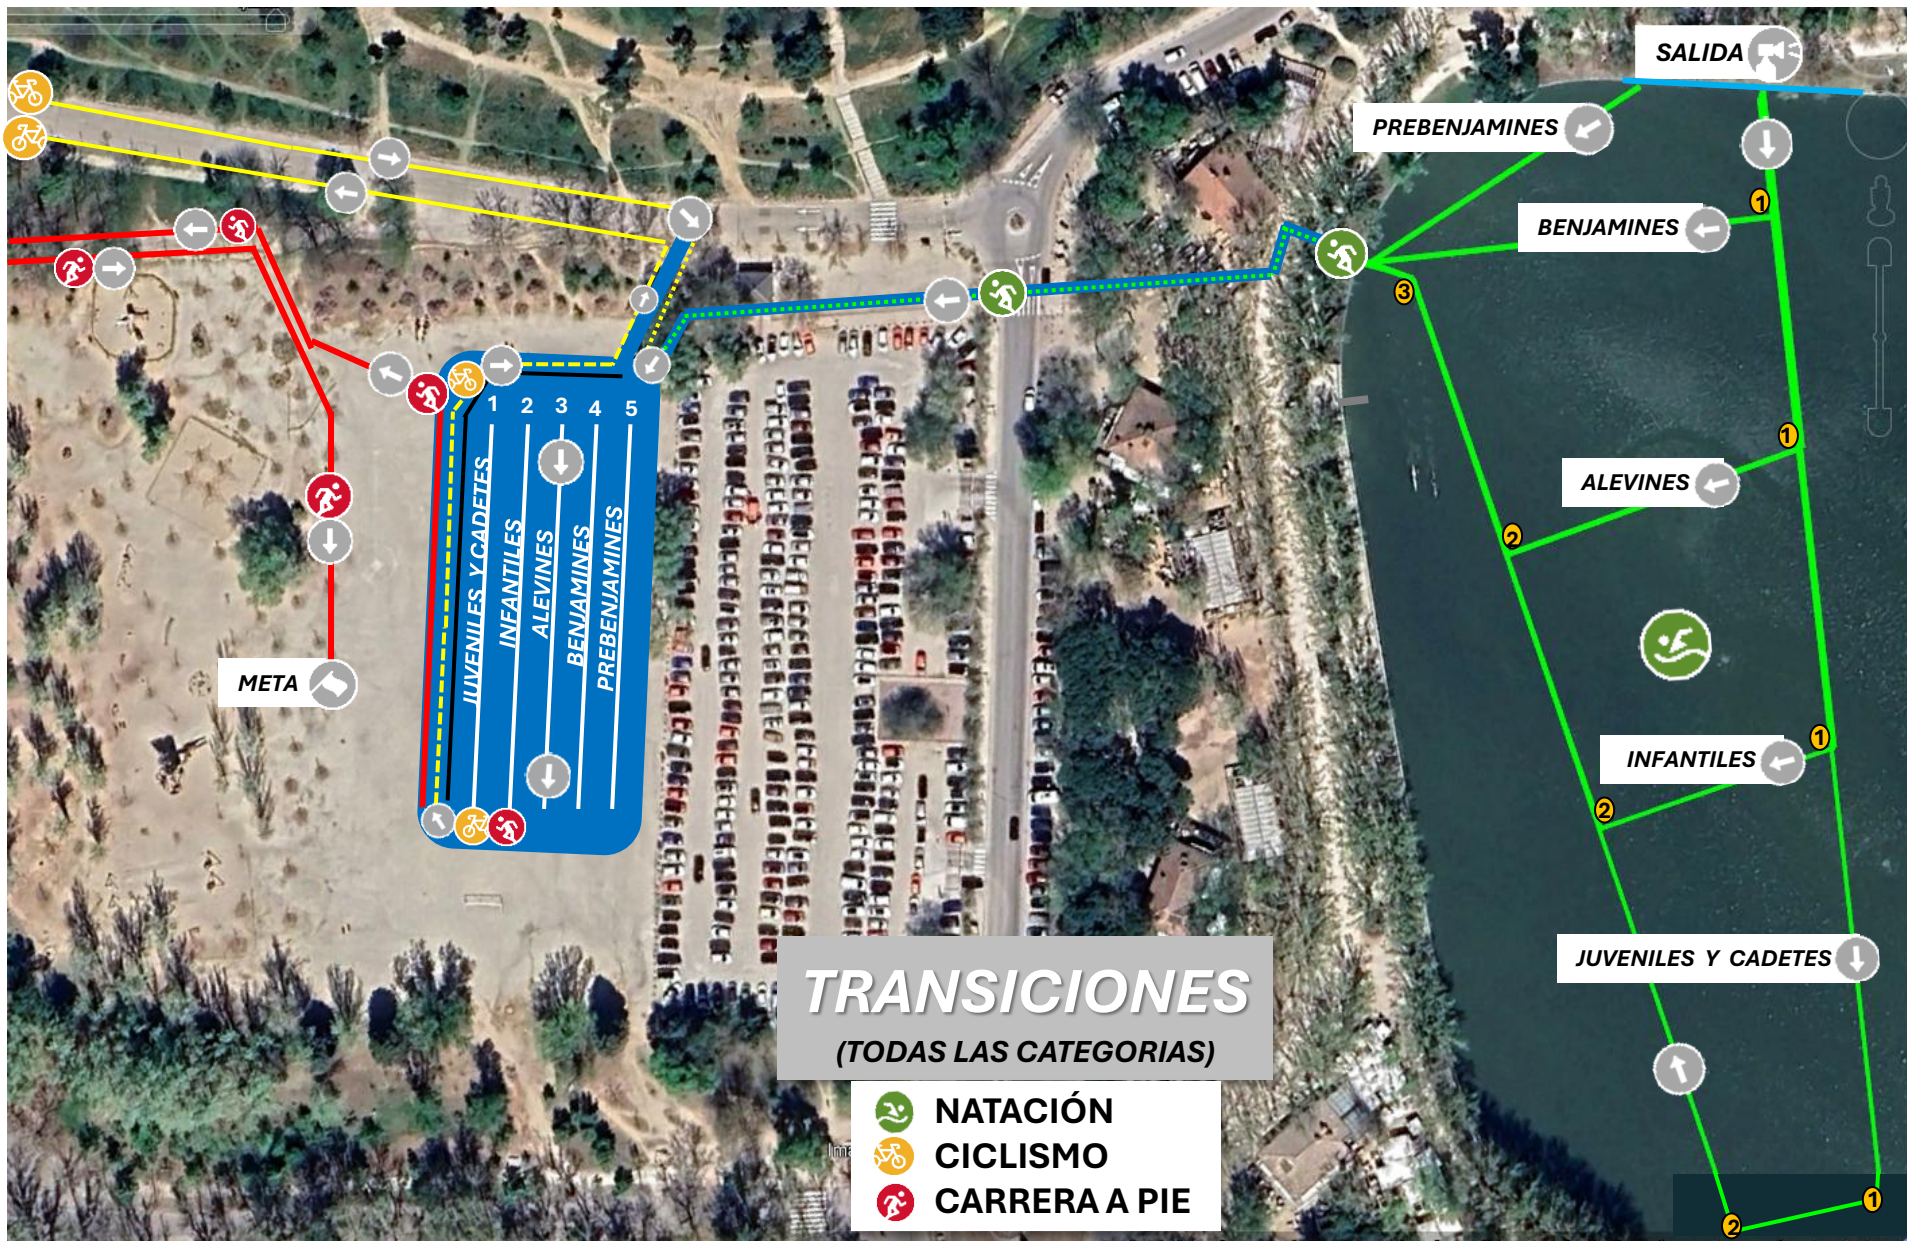

CIRCUITOTRIATLÓN
ESCOLAR

PREBENJAMÍN

	NATACIÓN	1 VUELTA	65m
	CICLISMO	1 VUELTA	1km
	CARRERA A PIE	1 VUELTA	240m

CIRCUITOTRIATLÓN
ESCOLAR

TRANSICIONES

(TODAS LAS CATEGORIAS)

-  NATACIÓN
-  CICLISMO
-  CARRERA A PIE

CIRCUITO TRIATLÓN
ESCOLAR