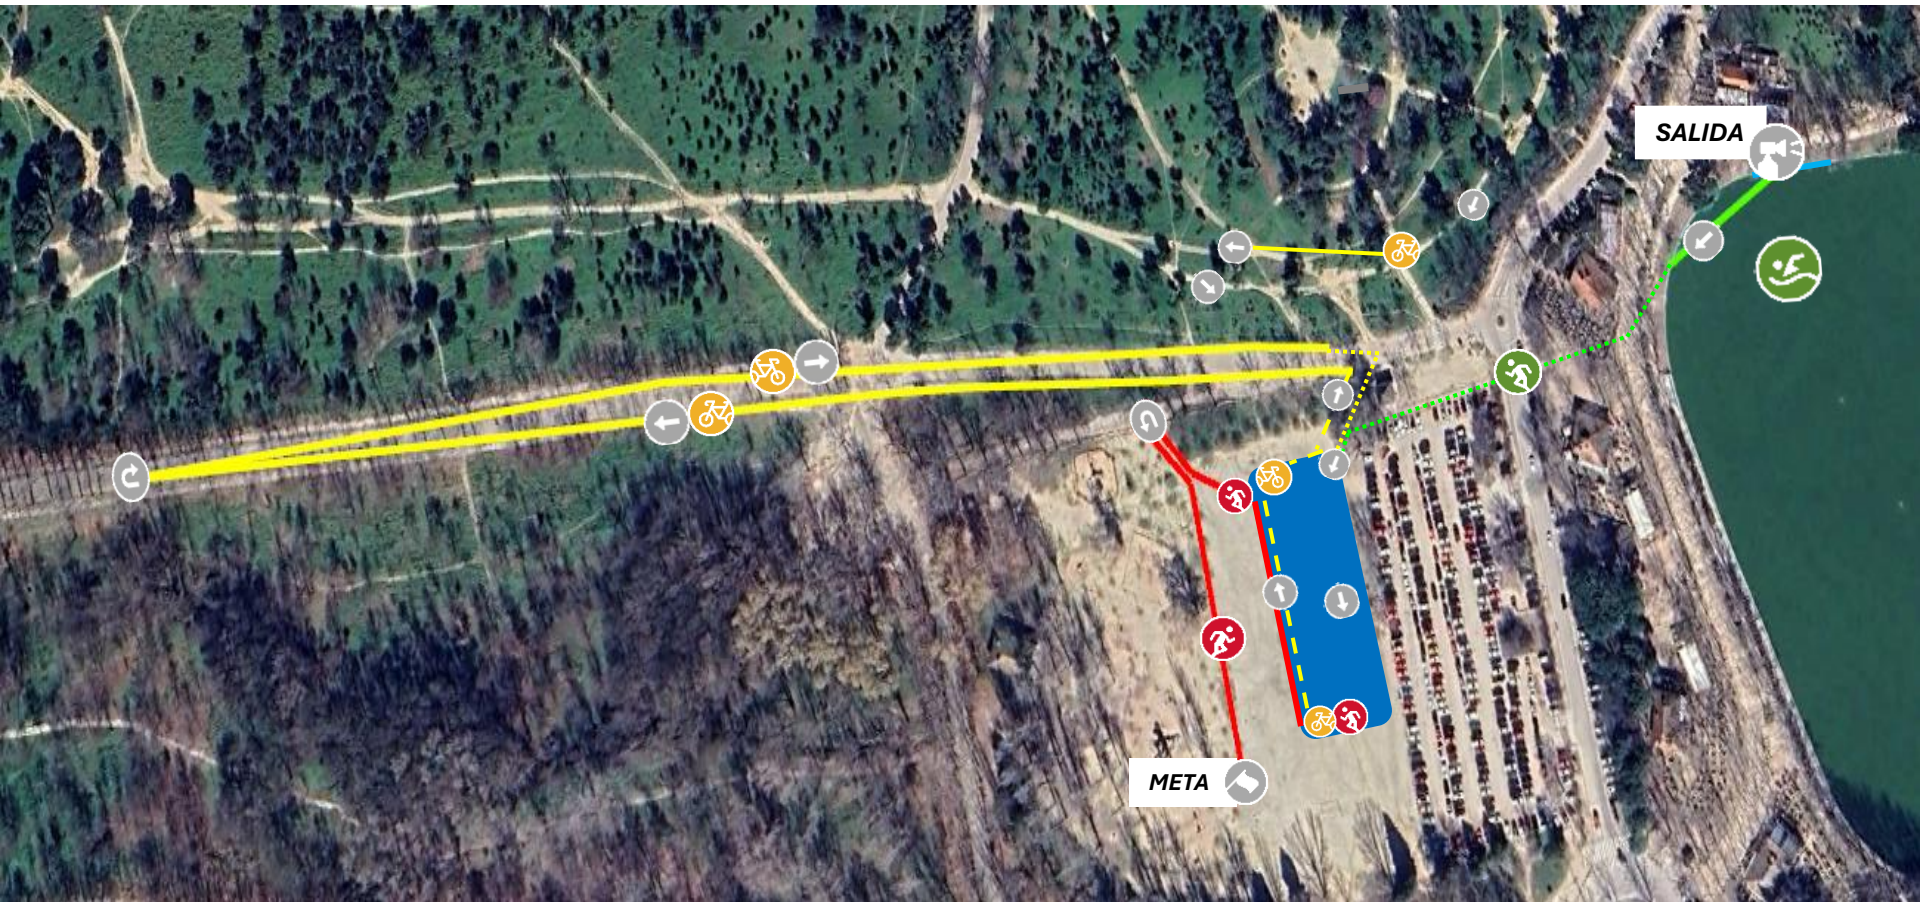

PREBENJAMÍN

	NATACIÓN	1 VUELTA	65m
	CICLISMO	1 VUELTA	1km
	CARRERA A PIE	1 VUELTA	240m

CIRCUITOTRIATLÓN
ESCOLAR