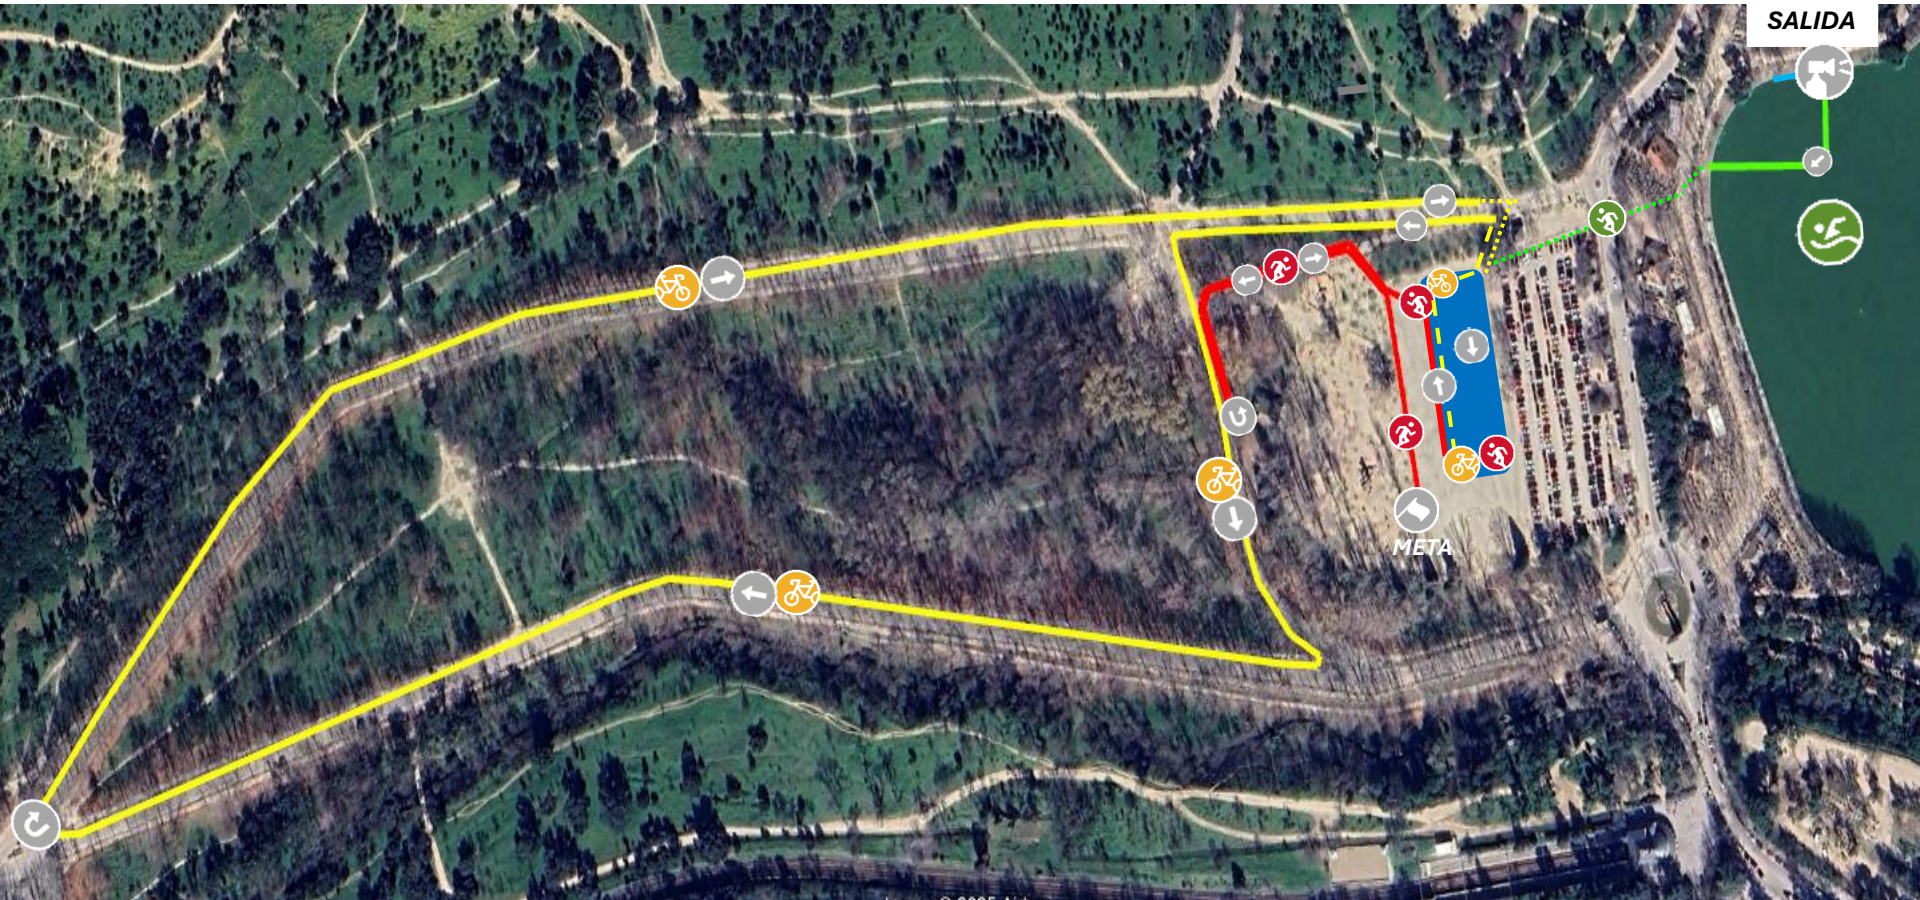

**CIRCUITOTRIATLÓN
ESCOLAR**

ALEVÌN

	NATACIÓN	1 VUELTA	200m
	CICLISMO	1 VUELTA	3,6km
	CARRERA A PIE	1 VUELTA	900m

CIRCUITOTRIATLÓN
ESCOLAR

BENJAMÍN

	NATACIÓN	1 VUELTA	100m
	CICLISMO	1 VUELTA	2km
	CARRERA A PIE	1 VUELTA	450m

CIRCUITO TRIATLÓN
ESCOLAR