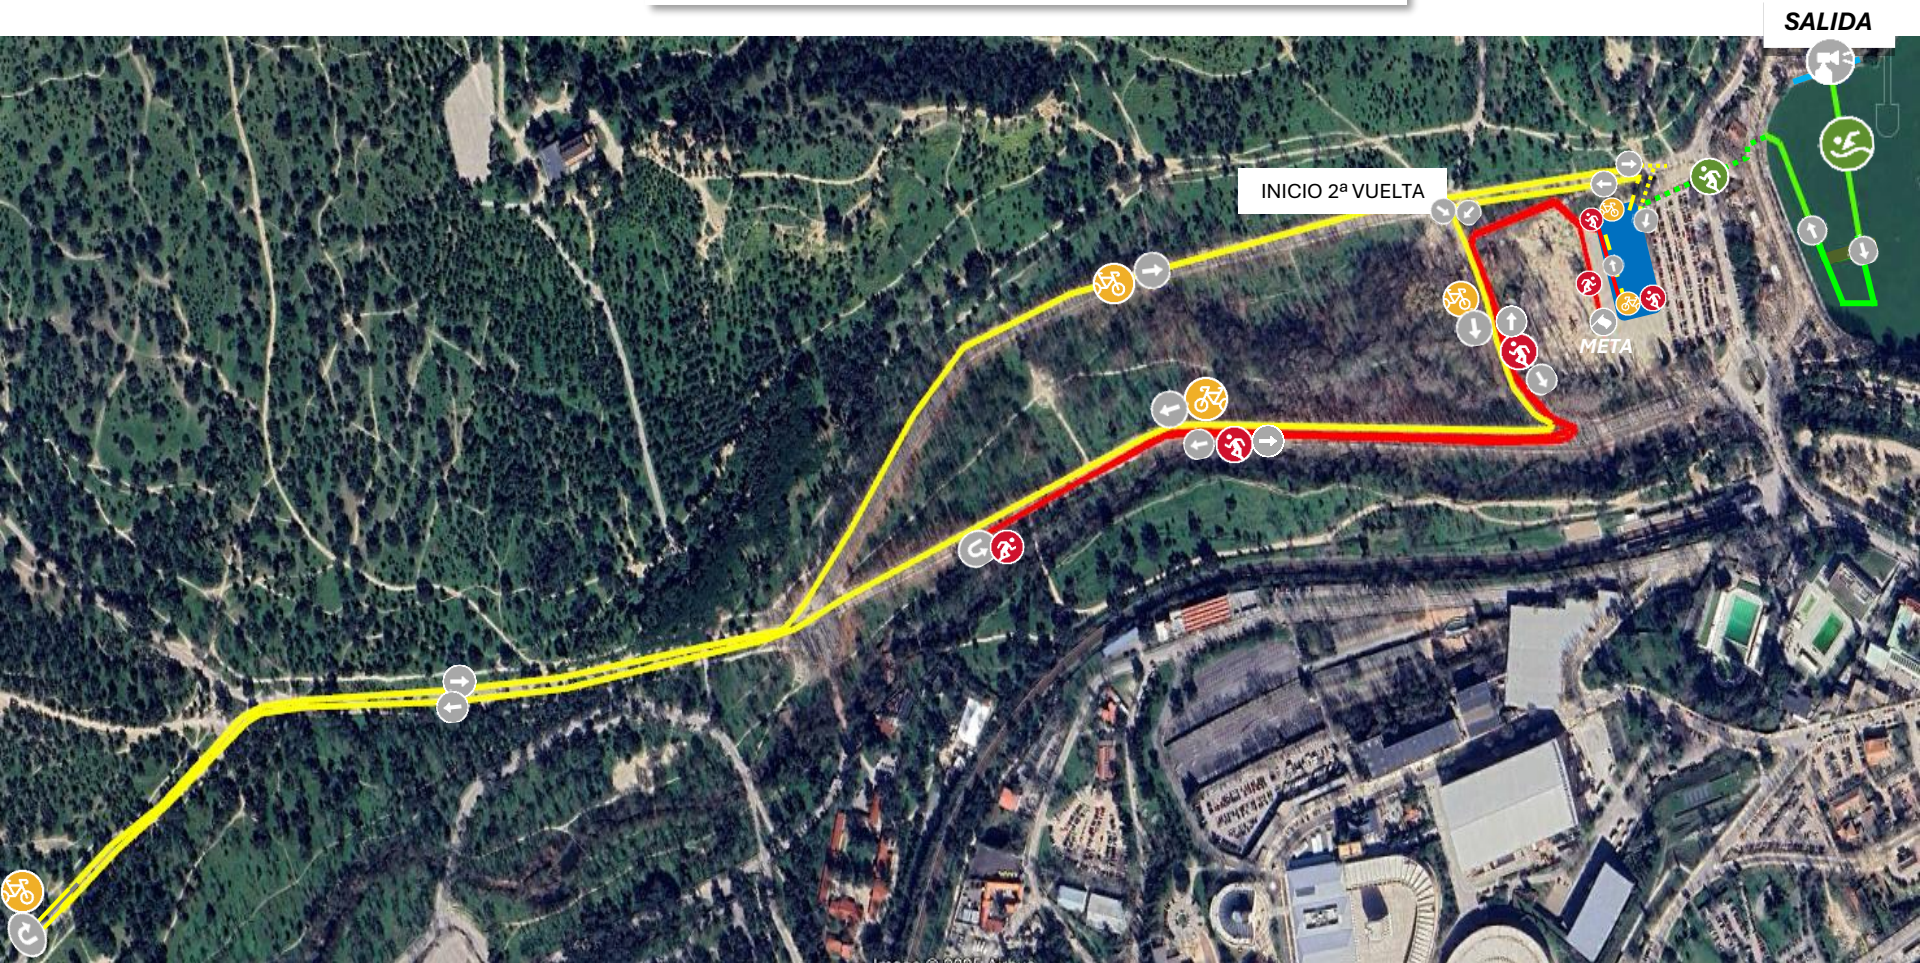

SÁBADO, 21 DE JUNIO

HORA	ACTIVIDAD
16:00	TRIATLON ESCOLAR - Apertura transición
17:00	Salida JUVENIL Y CADETE MASC / 17:20 FEM
18:00	Salida INFANTIL MASC / 18:03 FEM
19:00	Salida ALEVÍN MASC / 19:03 FEM
19:45	Salida 1 BENJAMIN Mixta
19:55	Salida 2 BENJAMIN Mixta
20:15	Salida 1 PRE BENJAMIN Mixta
20:25	Salida 2 PRE BENJAMIN Mixta

CIRCUITO TRIATLÓN
ESCOLAR

JUVENIL Y CADETE

	NATACIÓN	1 VUELTA	450m
	CICLISMO	2 VUELTAS DE 4.5km	9km
	CARRERA A PIE	1 VUELTA	2.0km

**CIRCUITOTRIATLÓN
ESCOLAR**

INFANTIL

	NATACIÓN	1 VUELTA	300m
	CICLISMO	2 VUELTAS DE 3.6km	7.2km
	CARRERA A PIE	1 VUELTA	1.7km

**CIRCUITOTRIATLÓN
ESCOLAR**

ALEVÌN

	NATACIÓN	1 VUELTA	200m
	CICLISMO	1 VUELTA	3,6km
	CARRERA A PIE	1 VUELTA	900m

CIRCUITOTRIATLÓN
ESCOLAR

BENJAMÍN

	NATACIÓN	1 VUELTA	100m
	CICLISMO	1 VUELTA	2km
	CARRERA A PIE	1 VUELTA	450m

CIRCUITO TRIATLÓN
ESCOLAR