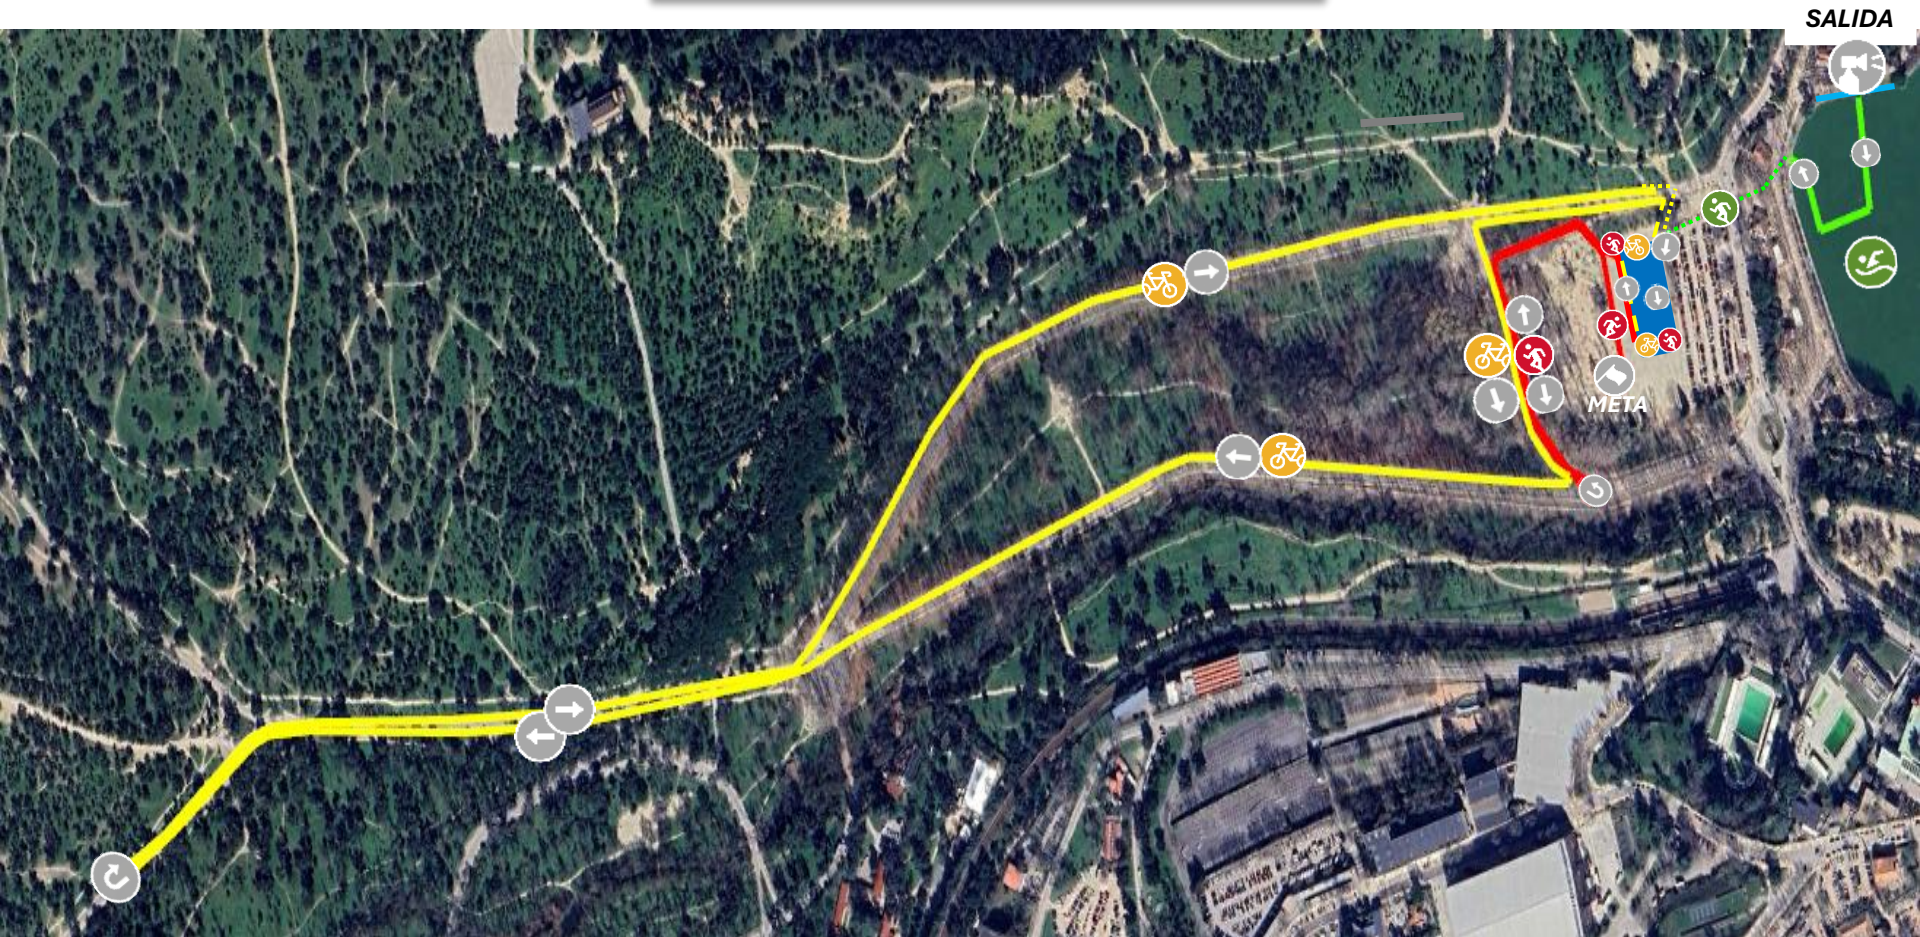

CIRCUITO TRIATLÓN
ESCOLAR

JUVENIL Y CADETE

	NATACIÓN	1 VUELTA	450m
	CICLISMO	2 VUELTAS DE 4.5km	9km
	CARRERA A PIE	1 VUELTA	2.0km

**CIRCUITOTRIATLÓN
ESCOLAR**

INFANTIL

	NATACIÓN	1 VUELTA	300m
	CICLISMO	2 VUELTAS DE 3.6km	7.2km
	CARRERA A PIE	1 VUELTA	1.7km

**CIRCUITOTRIATLÓN
ESCOLAR**

ALEVÌN

	NATACIÓN	1 VUELTA	200m
	CICLISMO	1 VUELTA	3,6km
	CARRERA A PIE	1 VUELTA	900m

CIRCUITOTRIATLÓN
ESCOLAR

BENJAMÍN

	NATACIÓN	1 VUELTA	100m
	CICLISMO	1 VUELTA	2km
	CARRERA A PIE	1 VUELTA	450m

CIRCUITO TRIATLÓN
ESCOLAR