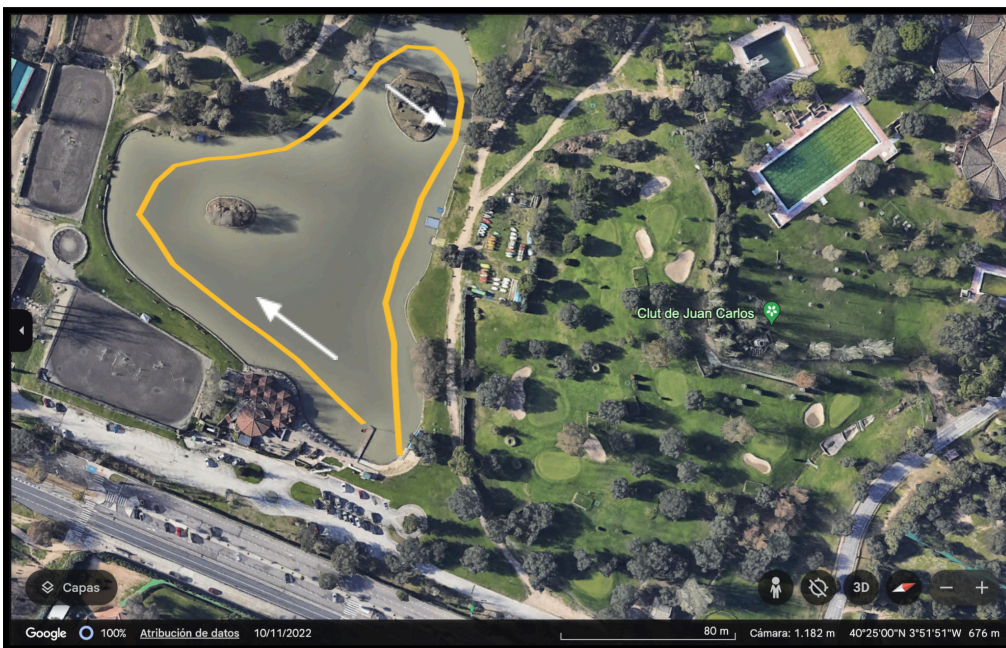

CIRCUITOS CATEGORÍA INFANTIL

1 CARRERA	NATACIÓN	2 CARRERA
1300M	500M	1300M
1 vuelta	1 vuelta	1 vuelta

**NATACIÓN LAGO
500M (1 VUELTA)**