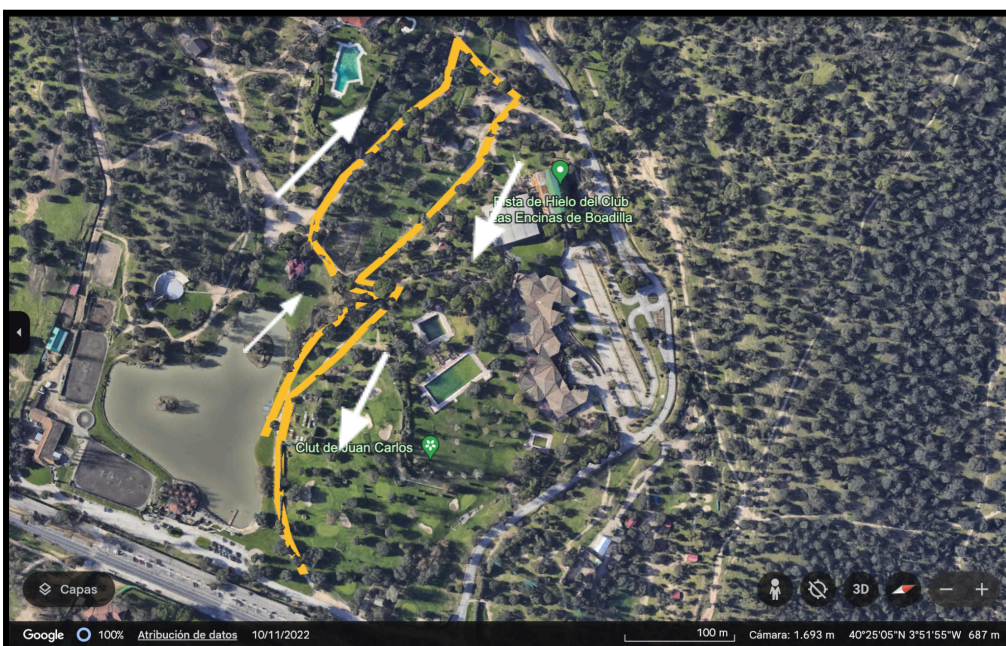

**CARRERA 1 Y 2
1300M (1 VUELTA)
MIXTO
TIERRA/ASFALTO**