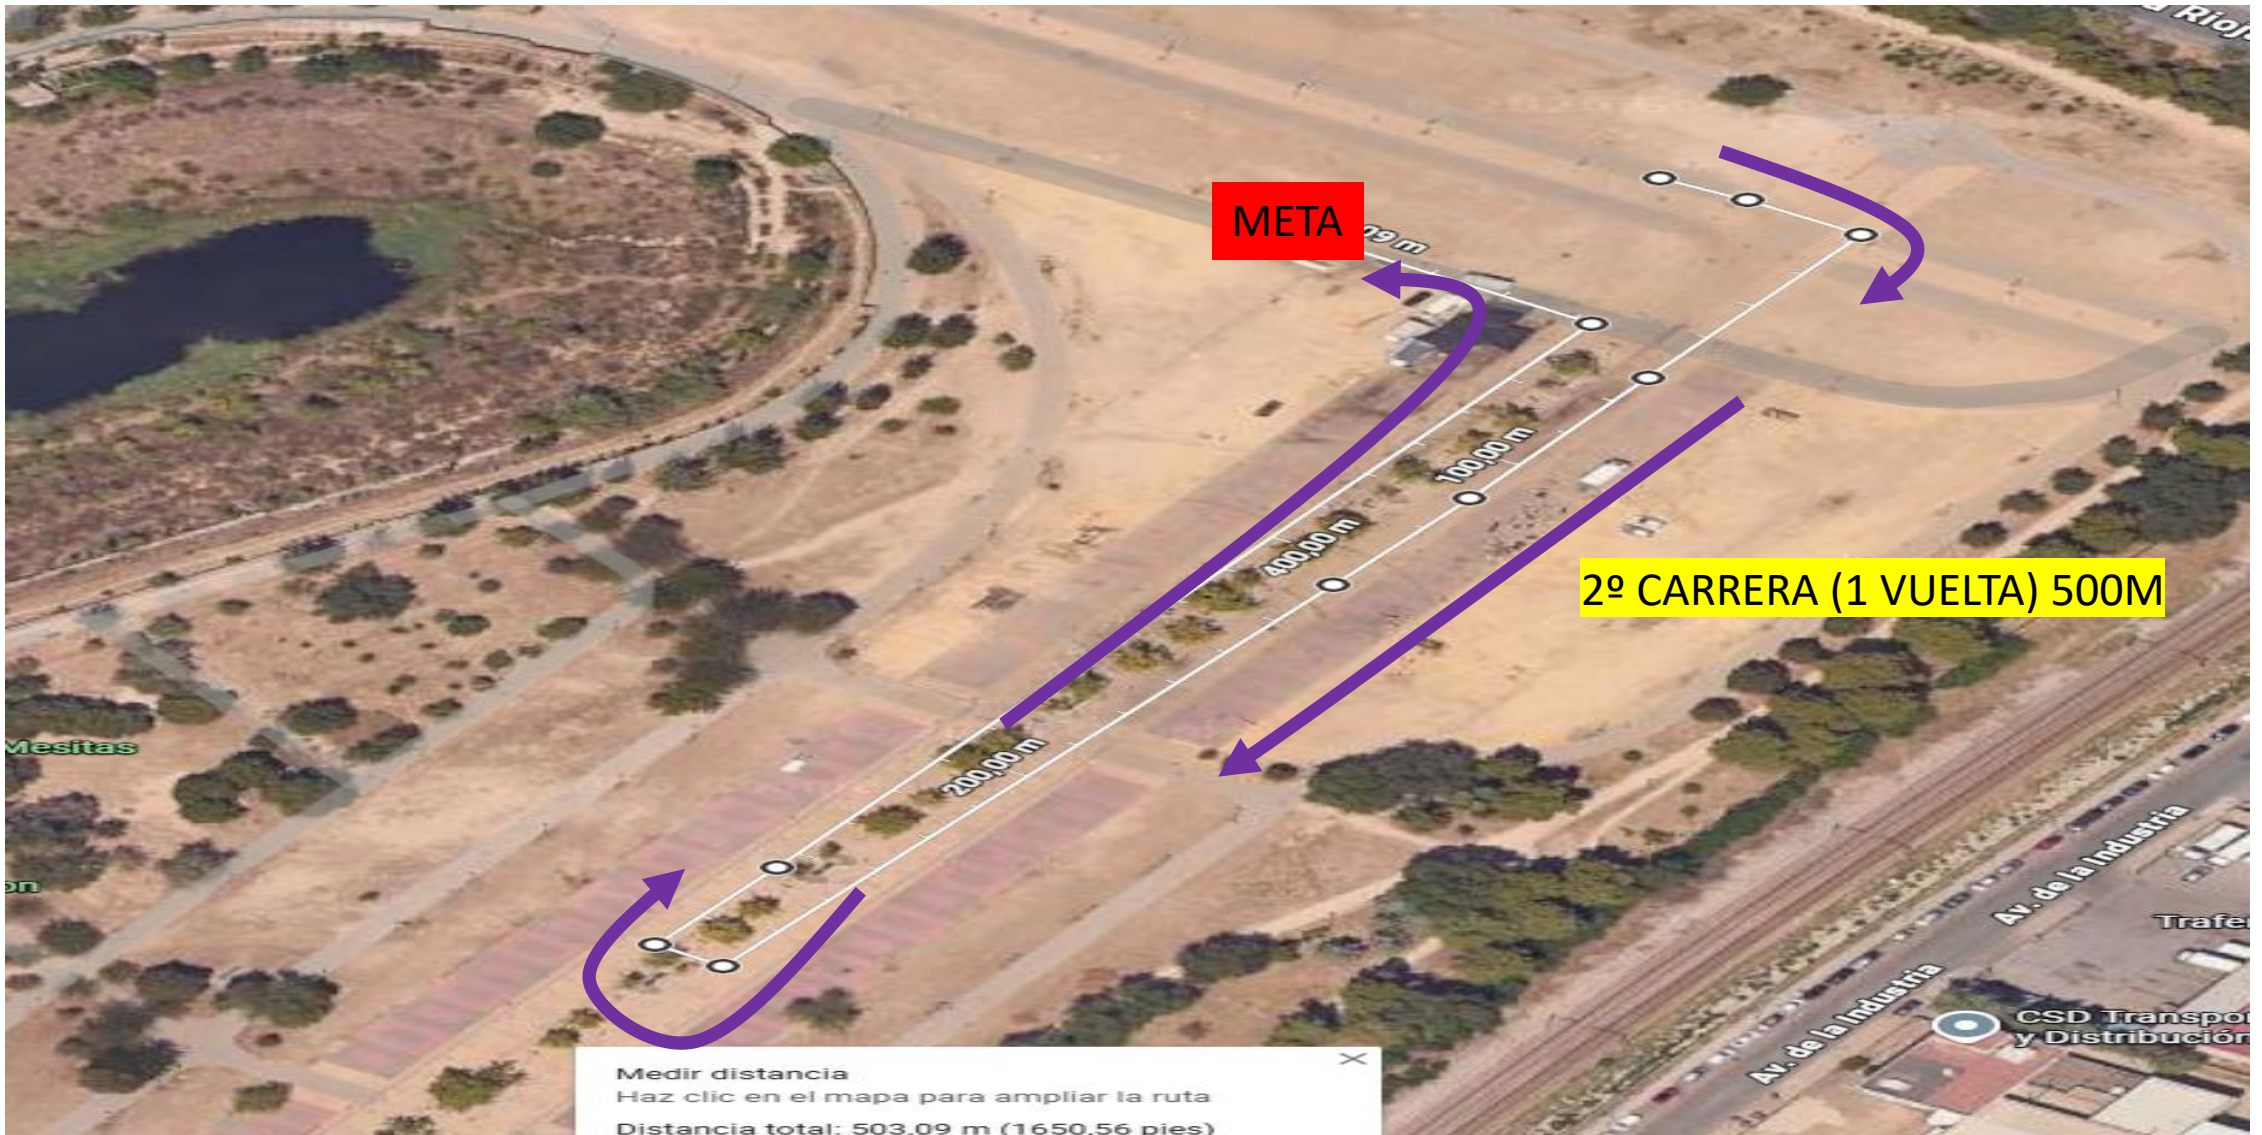

Flecha verde entrada de 1º carrera
Flecha roja salida bici hacia línea de montaje
Flecha amarilla salida hacia la 2º carrera

Zona de TRANSICIÓN

BICI (3 VUELTAS) 9KM

Línea de montaje

Medir distancia
Haz clic en el mapa para ampliar la ruta
Superficie total: 20.385,00 m² (219.422,27 pies²)
Distancia total: 3,11 km (1,93 mi)

Capas

2º CARRERA (1 VUELTA) 1KM

Medir distancia
Haz clic en el mapa para ampliar la ruta
Distancia total: 1,04 km (3397,84 pies)

BICI (2 VUELTAS) 6KM

Línea de montaje

Medir distancia
Haz clic en el mapa para ampliar la ruta
Superficie total: 20.385,00 m² (219.422,27 pies²)
Distancia total: 3,11 km (1,93 mi)

Capas

2º CARRERA (1 VUELTA) 1KM

Medir distancia
Haz clic en el mapa para ampliar la ruta
Distancia total: 1,04 km (3397,84 pies)

11:00H ALEVÍN

META

2º CARRERA (1 VUELTA) 500M

Medir distancia
Haz clic en el mapa para ampliar la ruta
Distancia total: 503,09 m (1650,56 pies)

12:OOH BENJAMÍN

LÍNEA DE MONTAJE

LÍNEA DE DESMONTAJE

BICI (1 VUELTA) 2KM 300M

Medir distancia
Haz clic en el mapa para ampliar la ruta
Superficie total: 16.599,63 m² (178.676,94 pies²)
Distancia total: 2,37 km (1,47 mi)