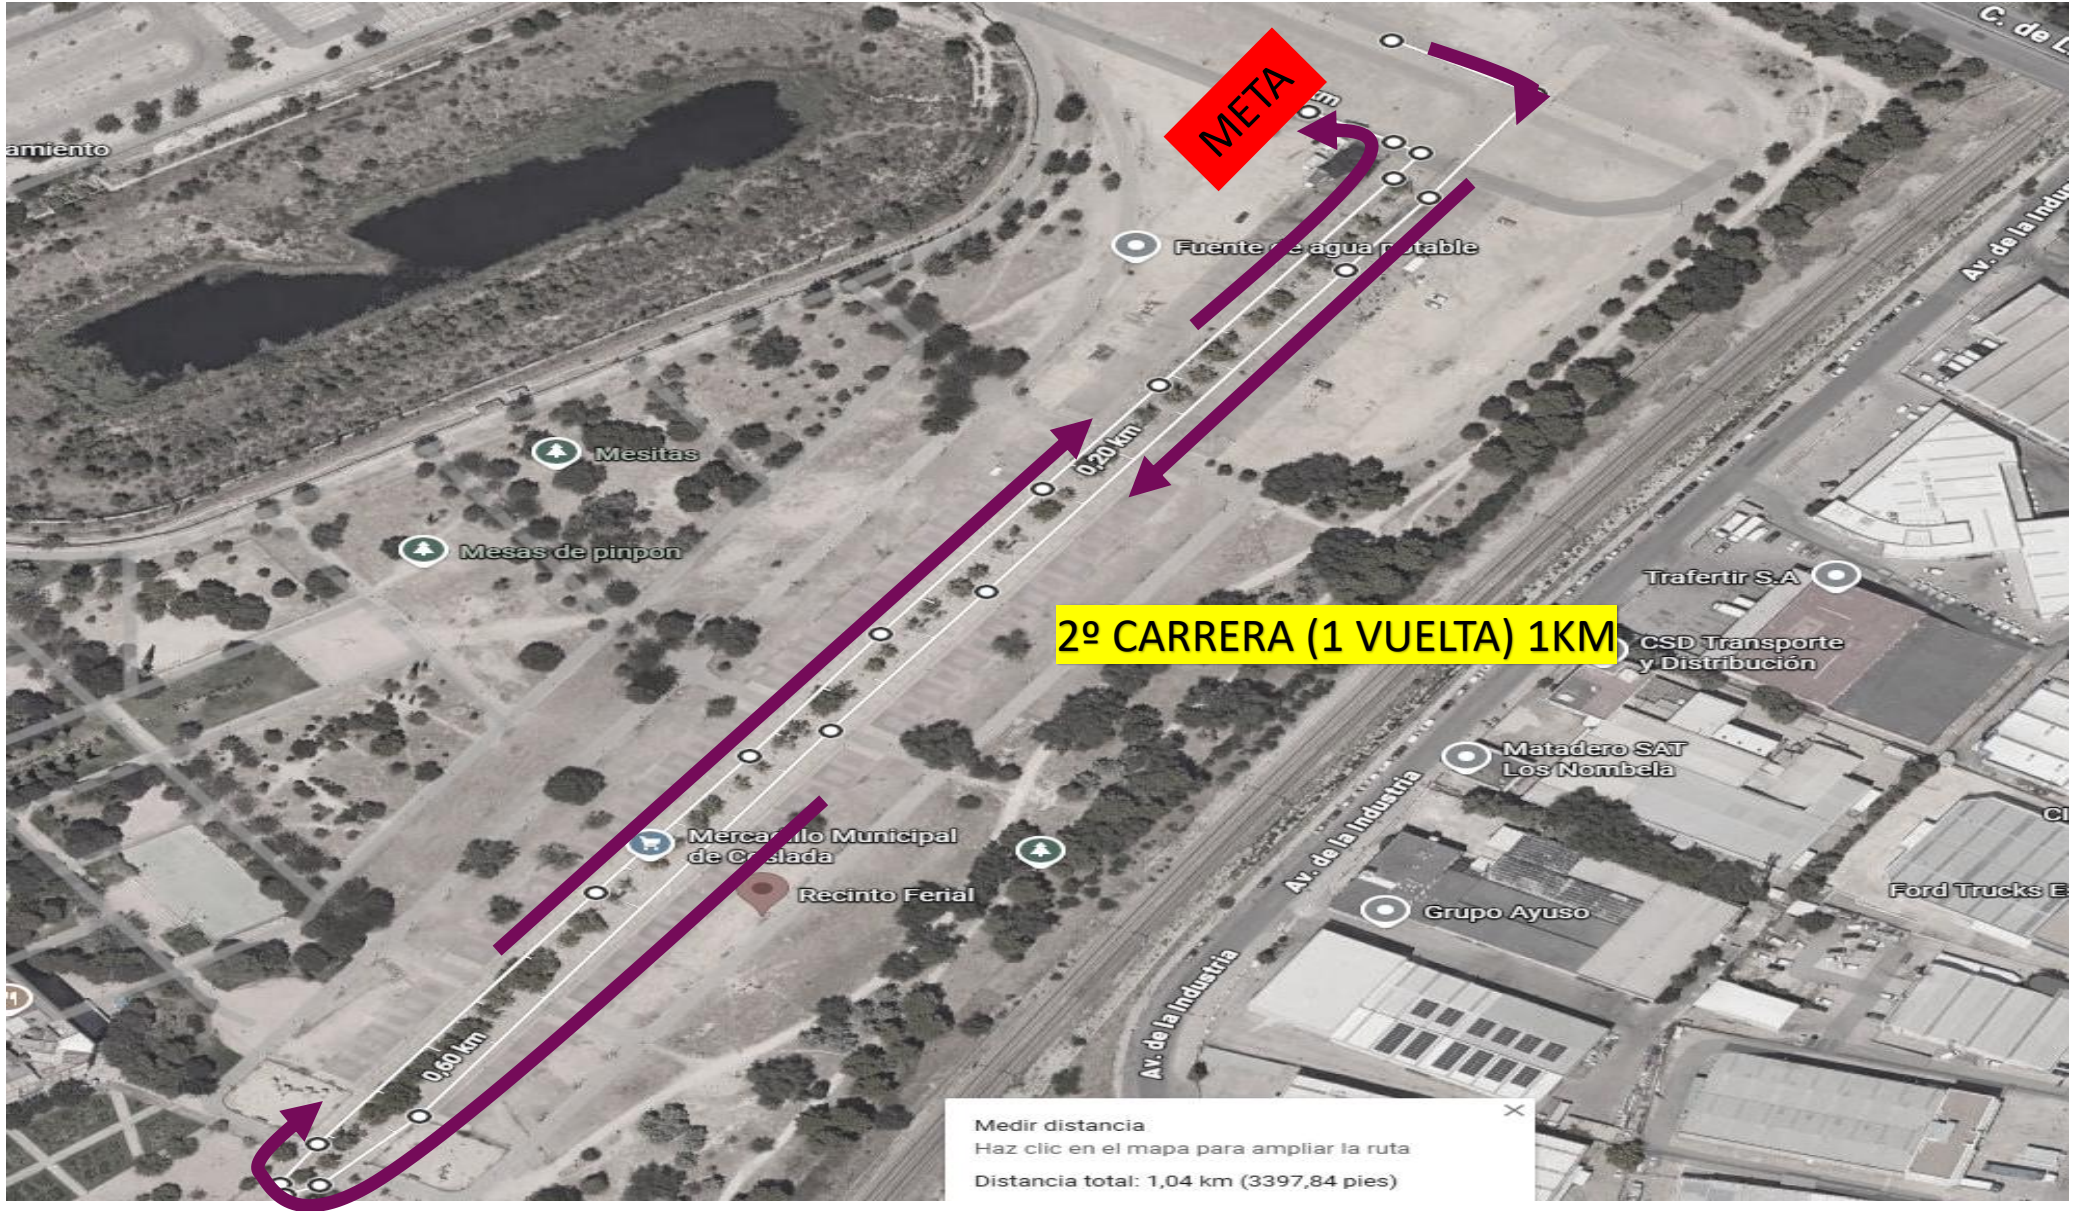

Flecha verde entrada de 1º carrera
Flecha roja salida bici hacia línea de montaje
Flecha amarilla salida hacia la 2º carrera

Zona de TRANSICIÓN

BICI (3 VUELTAS) 9KM

Línea de montaje

Medir distancia
Haz clic en el mapa para ampliar la ruta
Superficie total: 20.385,00 m² (219.422,27 pies²)
Distancia total: 3,11 km (1,93 mi)

Capas

2º CARRERA (1 VUELTA) 1KM

Medir distancia
Haz clic en el mapa para ampliar la ruta
Distancia total: 1,04 km (3397,84 pies)

BICI (2 VUELTAS) 6KM

Línea de montaje

Medir distancia
Haz clic en el mapa para ampliar la ruta
Superficie total: 20.385,00 m² (219.422,27 pies²)
Distancia total: 3,11 km (1,93 mi)

Capas

2º CARRERA (1 VUELTA) 1KM

Medir distancia
Haz clic en el mapa para ampliar la ruta
Distancia total: 1,04 km (3397,84 pies)

11:00H ALEVÍN

META

2º CARRERA (1 VUELTA) 500M

Medir distancia
Haz clic en el mapa para ampliar la ruta
Distancia total: 503,09 m (1650,56 pies)

12:OOH BENJAMÍN

LÍNEA DE MONTAJE

LÍNEA DE DESMONTAJE

BICI (1 VUELTA) 2KM 300M

Medir distancia
Haz clic en el mapa para ampliar la ruta
Superficie total: 16.599,63 m² (178.676,94 pies²)
Distancia total: 2,37 km (1,47 mi)