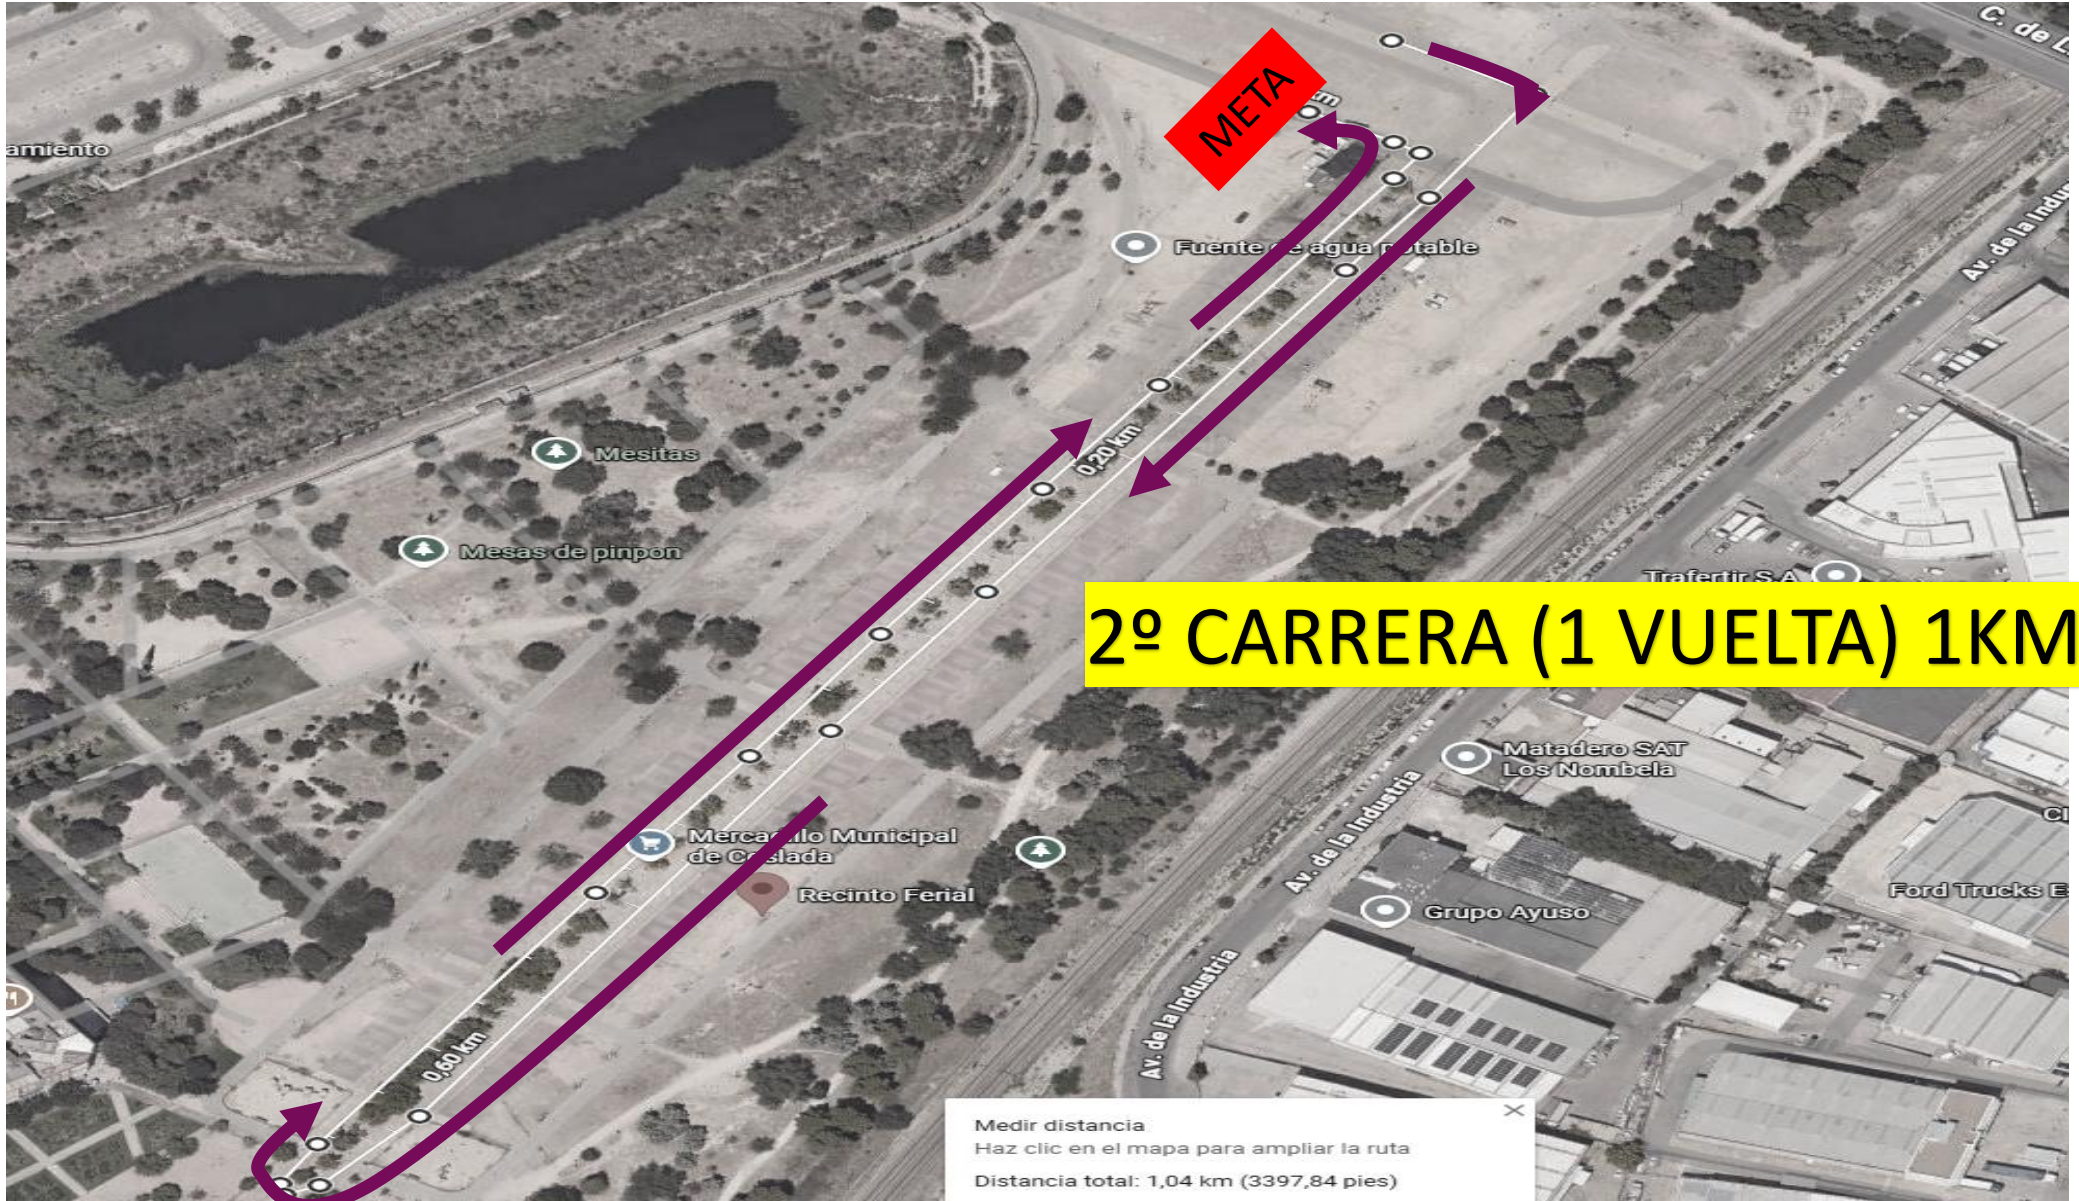

Flecha verde entrada de 1º carrera
Flecha roja salida bici hacia línea de montaje
Flecha amarilla salida hacia la 2º carrera

Zona de TRANSICIÓN

BICI (3 VUELTAS) 9KM

Línea de montaje

Medir distancia
Haz clic en el mapa para ampliar la ruta
Superficie total: 20.385,00 m² (219.422,27 pies²)
Distancia total: 3,11 km (1,93 mi)

Capas

2º CARRERA (1 VUELTA) 1KM

Medir distancia
Haz clic en el mapa para ampliar la ruta
Distancia total: 1,04 km (3397,84 pies)

BICI (2 VUELTAS) 6KM

Línea de montaje

Medir distancia
Haz clic en el mapa para ampliar la ruta
Superficie total: 20.385,00 m² (219.422,27 pies²)
Distancia total: 3,11 km (1,93 mi)

Capas

2º CARRERA (1 VUELTA) 1KM

Medir distancia
Haz clic en el mapa para ampliar la ruta
Distancia total: 1,04 km (3397,84 pies)

11:00H ALEVÍN

META

2º CARRERA (1 VUELTA) 500M

Medir distancia
Haz clic en el mapa para ampliar la ruta
Distancia total: 503,09 m (1650,56 pies)

12:OOH BENJAMÍN

LÍNEA DE MONTAJE

LÍNEA DE DESMONTAJE

BICI (1 VUELTA) 2KM 300M

Medir distancia
Haz clic en el mapa para ampliar la ruta
Superficie total: 16.599,63 m² (178.676,94 pies²)
Distancia total: 2,37 km (1,47 mi)