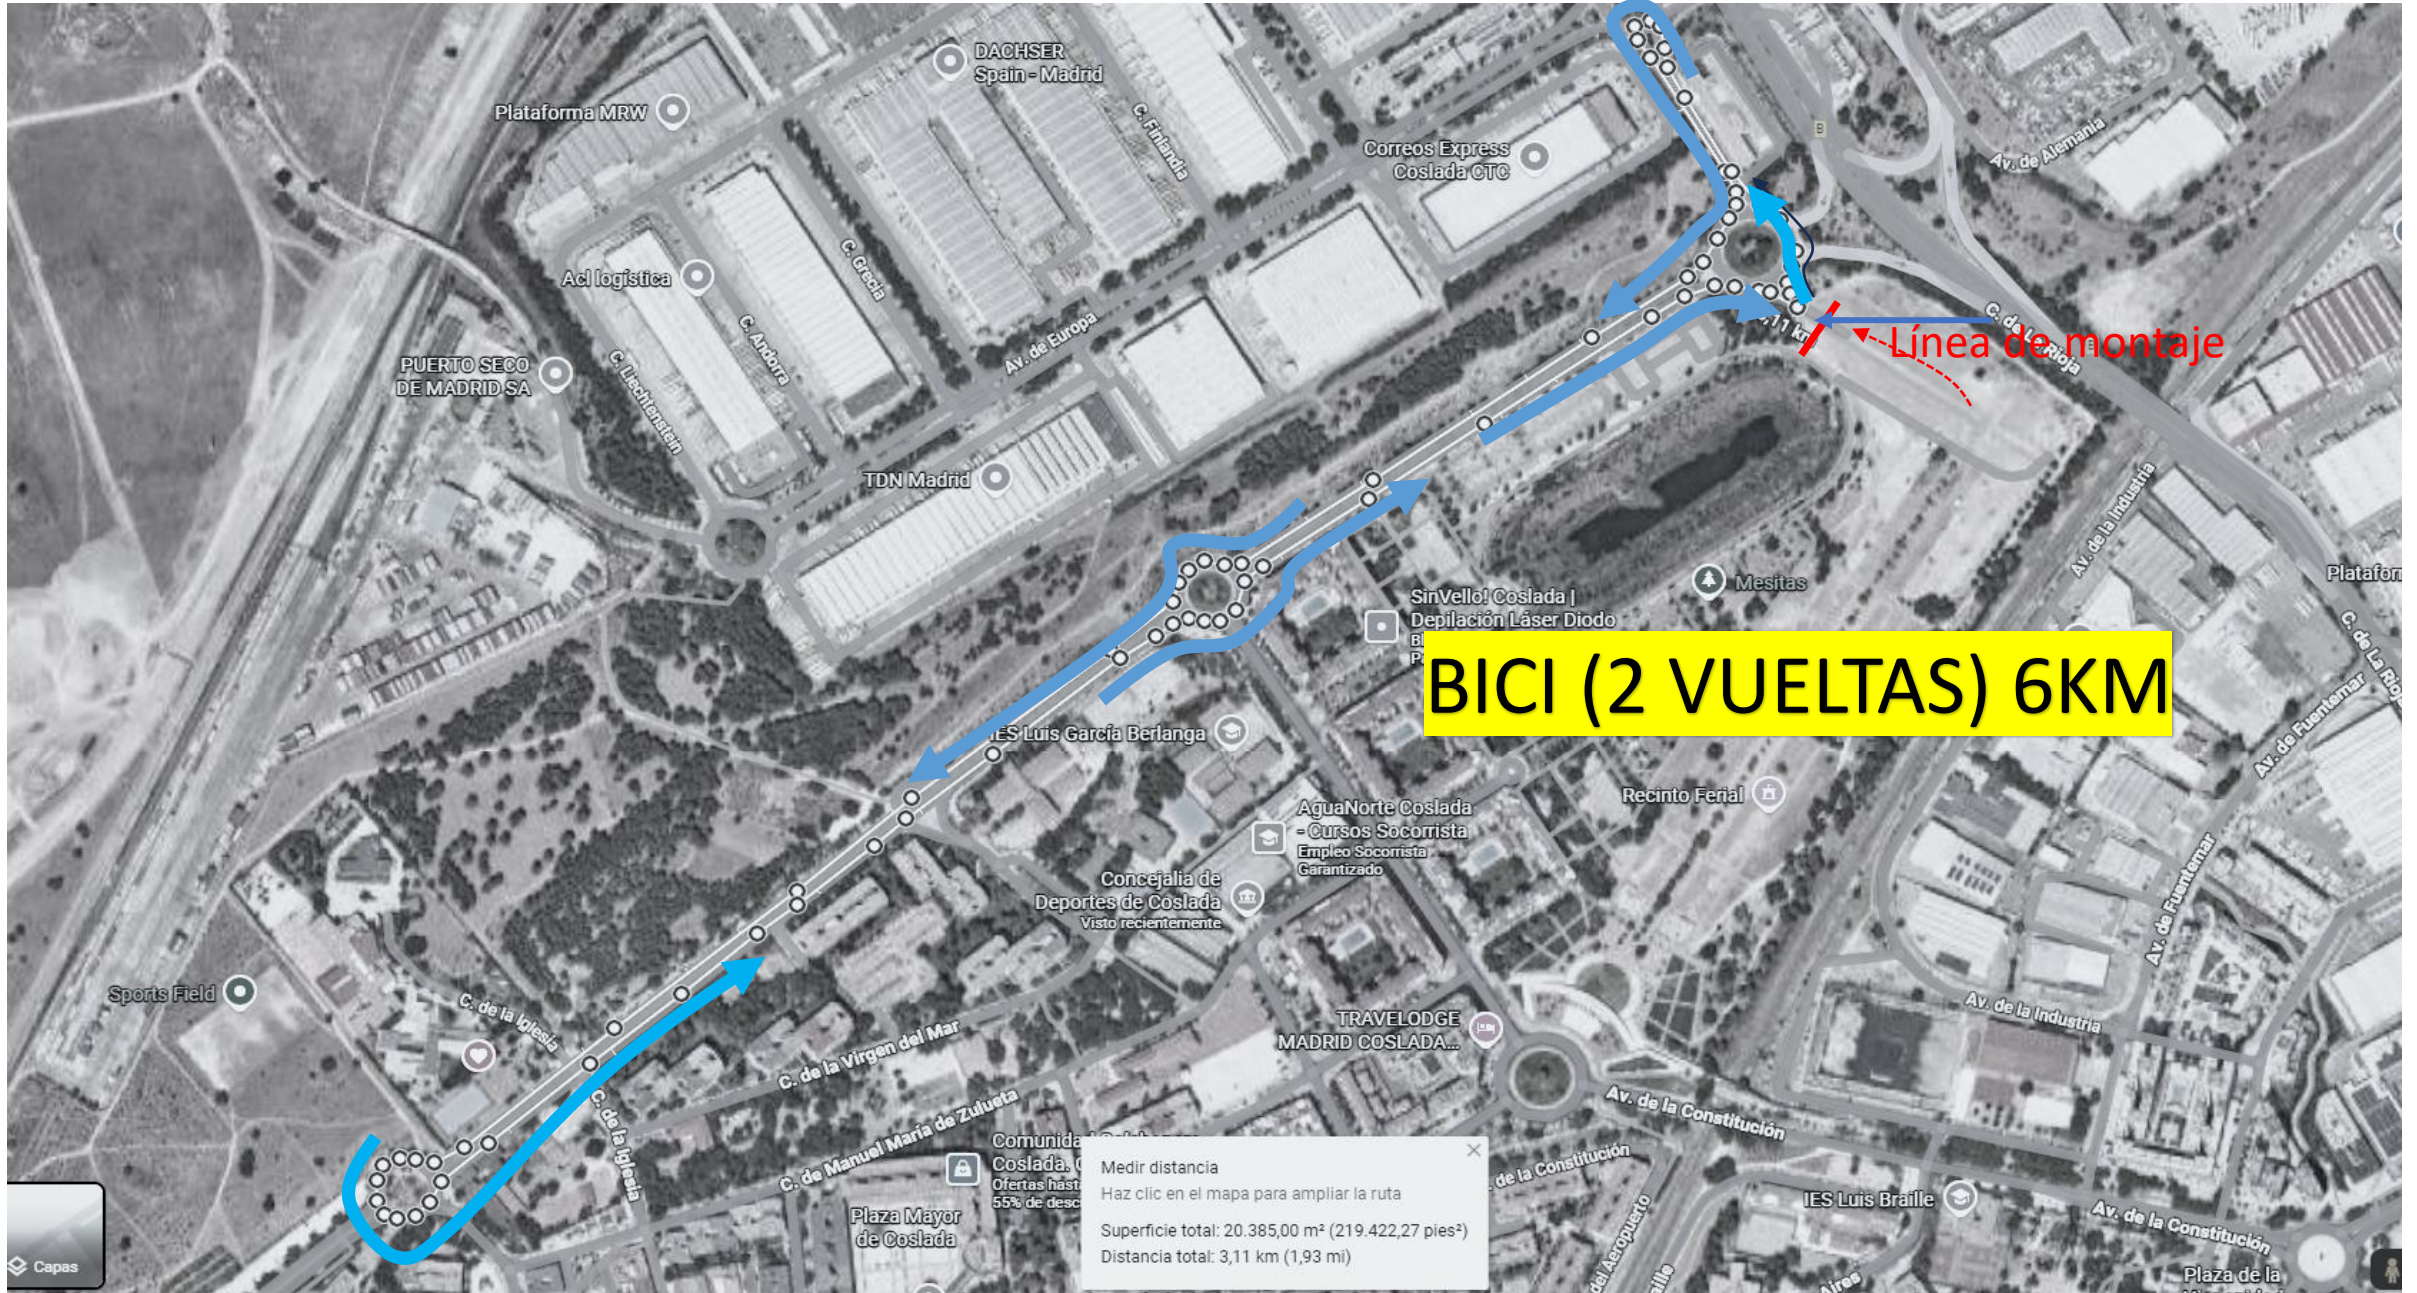

Flecha verde entrada de 1º carrera
Flecha roja salida bici hacia línea de montaje
Flecha amarilla salida hacia la 2º carrera

Zona de TRANSICIÓN

BICI (3 VUELTAS) 9KM

Línea de montaje

Medir distancia
Haz clic en el mapa para ampliar la ruta
Superficie total: 20.385,00 m² (219.422,27 pies²)
Distancia total: 3,11 km (1,93 mi)

Capas

2º CARRERA (1 VUELTA) 1KM

Medir distancia
Haz clic en el mapa para ampliar la ruta
Distancia total: 1,04 km (3397,84 pies)

BICI (2 VUELTAS) 6KM

Línea de montaje

Medir distancia
Haz clic en el mapa para ampliar la ruta
Superficie total: 20.385,00 m² (219.422,27 pies²)
Distancia total: 3,11 km (1,93 mi)

Capas

2º CARRERA (1 VUELTA) 1KM

Medir distancia
Haz clic en el mapa para ampliar la ruta
Distancia total: 1,04 km (3397,84 pies)

11:00H ALEVÍN

META

2º CARRERA (1 VUELTA) 500M

Medir distancia
Haz clic en el mapa para ampliar la ruta
Distancia total: 503,09 m (1650,56 pies)

12:OOH BENJAMÍN

LÍNEA DE MONTAJE

LÍNEA DE DESMONTAJE

BICI (1 VUELTA) 2KM 300M

Medir distancia
Haz clic en el mapa para ampliar la ruta
Superficie total: 16.599,63 m² (178.676,94 pies²)
Distancia total: 2,37 km (1,47 mi)