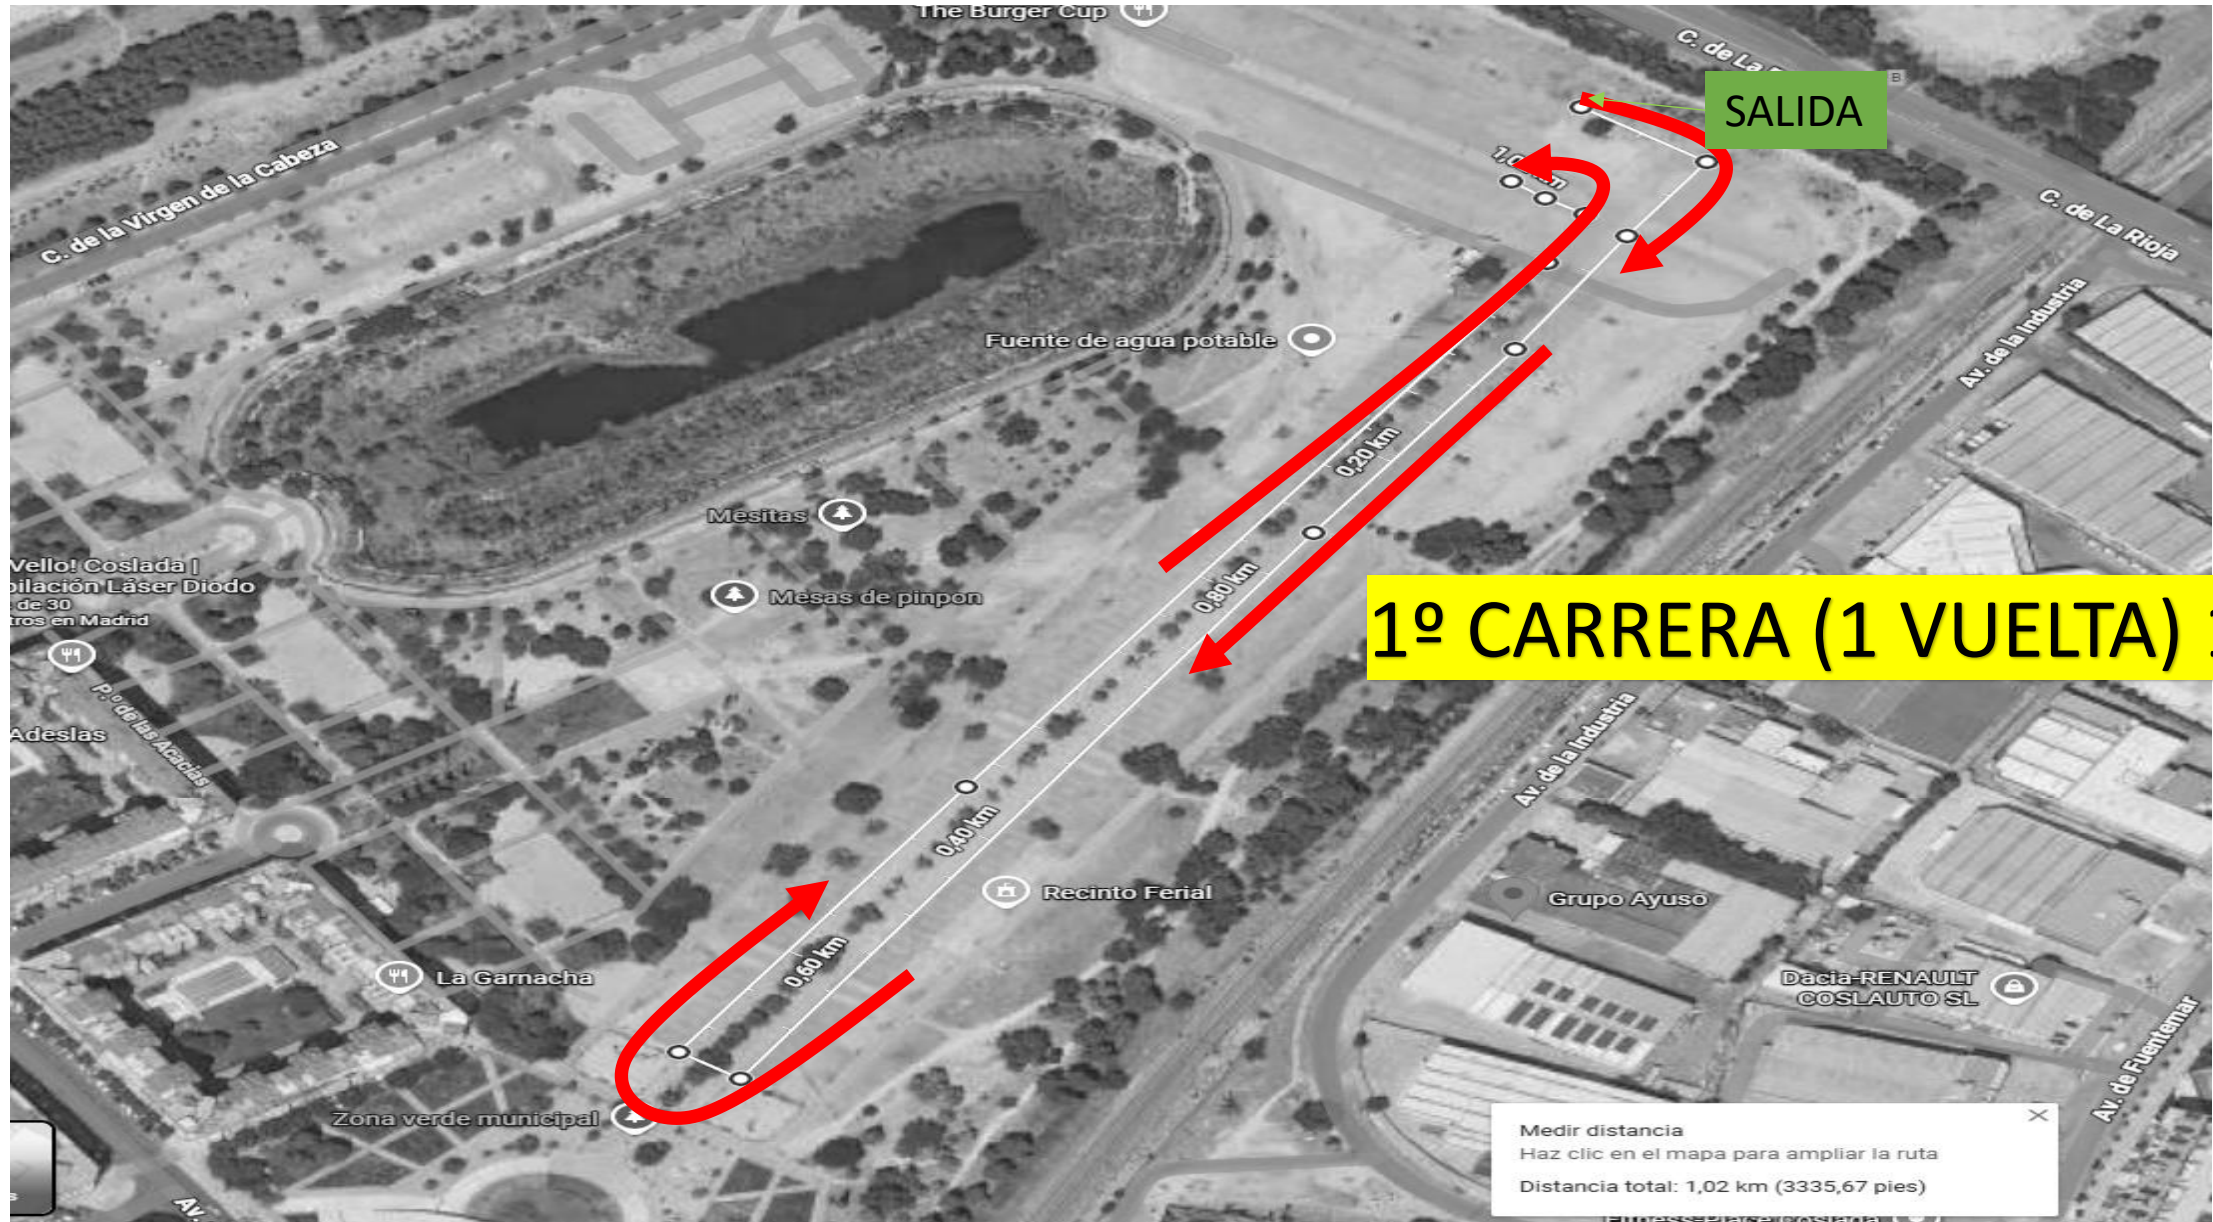

Flecha verde entrada de 1º carrera
Flecha roja salida bici hacia línea de montaje
Flecha amarilla salida hacia la 2º carrera

Zona de TRANSICIÓN

BICI (3 VUELTAS) 9KM

Línea de montaje

Medir distancia
Haz clic en el mapa para ampliar la ruta
Superficie total: 20.385,00 m² (219.422,27 pies²)
Distancia total: 3,11 km (1,93 mi)

Capas

2º CARRERA (1 VUELTA) 1KM

Medir distancia
Haz clic en el mapa para ampliar la ruta
Distancia total: 1,04 km (3397,84 pies)

BICI (2 VUELTAS) 6KM

Línea de montaje

Medir distancia
Haz clic en el mapa para ampliar la ruta
Superficie total: 20.385,00 m² (219.422,27 pies²)
Distancia total: 3,11 km (1,93 mi)

Capas

2º CARRERA (1 VUELTA) 1KM

Medir distancia
Haz clic en el mapa para ampliar la ruta
Distancia total: 1,04 km (3397,84 pies)

11:00H ALEVÍN

META

2º CARRERA (1 VUELTA) 500M

Medir distancia
Haz clic en el mapa para ampliar la ruta
Distancia total: 503,09 m (1650,56 pies)

12:OOH BENJAMÍN

LÍNEA DE MONTAJE

LÍNEA DE DESMONTAJE

BICI (1 VUELTA) 2KM 300M

Medir distancia
Haz clic en el mapa para ampliar la ruta
Superficie total: 16.599,63 m² (178.676,94 pies²)
Distancia total: 2,37 km (1,47 mi)