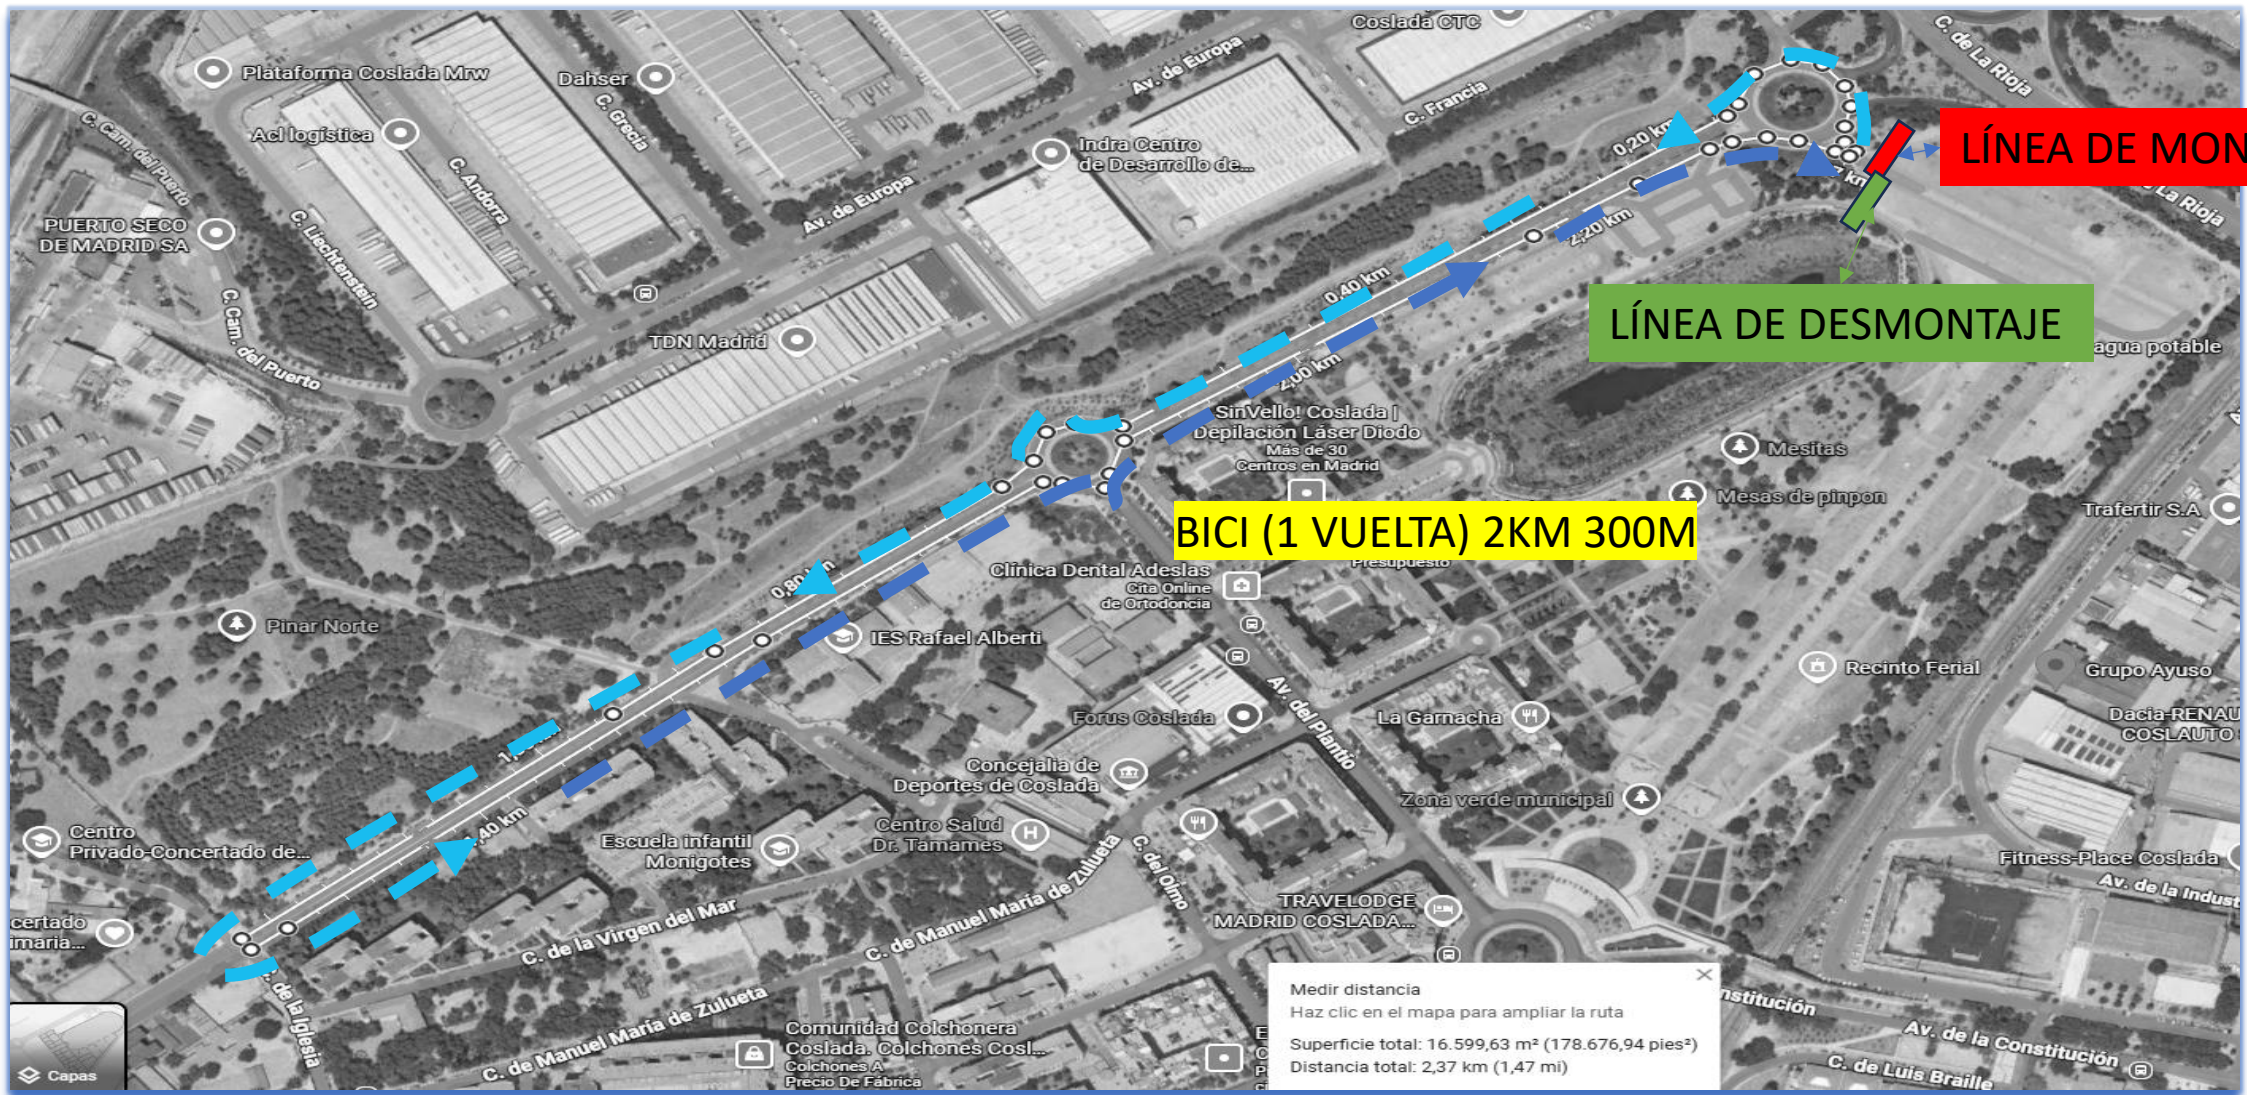

Flecha verde entrada de 1º carrera
Flecha roja salida bici hacia línea de montaje
Flecha amarilla salida hacia la 2º carrera

Zona de TRANSICIÓN

BICI (3 VUELTAS) 9KM

Línea de montaje

Medir distancia
Haz clic en el mapa para ampliar la ruta
Superficie total: 20.385,00 m² (219.422,27 pies²)
Distancia total: 3,11 km (1,93 mi)

Capas

2º CARRERA (1 VUELTA) 1KM

Medir distancia
Haz clic en el mapa para ampliar la ruta
Distancia total: 1,04 km (3397,84 pies)

11:00H ALEVÍN

META

2º CARRERA (1 VUELTA) 500M

Medir distancia
Haz clic en el mapa para ampliar la ruta
Distancia total: 503,09 m (1650,56 pies)

12:OOH BENJAMÍN

LÍNEA DE MONTAJE

LÍNEA DE DESMONTAJE

BICI (1 VUELTA) 2KM 300M

Medir distancia
Haz clic en el mapa para ampliar la ruta
Superficie total: 16.599,63 m² (178.676,94 pies²)
Distancia total: 2,37 km (1,47 mi)

META

2º CARRERA (1 VUELTA) 250M

Fuente de agua potable

Medir distancia
Haz clic en el mapa para ampliar la ruta
Distancia total: 250,28 m (821,14 pies)

12:30H PREBENJAMÍN

1º CARRERA (1 VUELTA) 250M

Bici (1 VUELTA) 1km