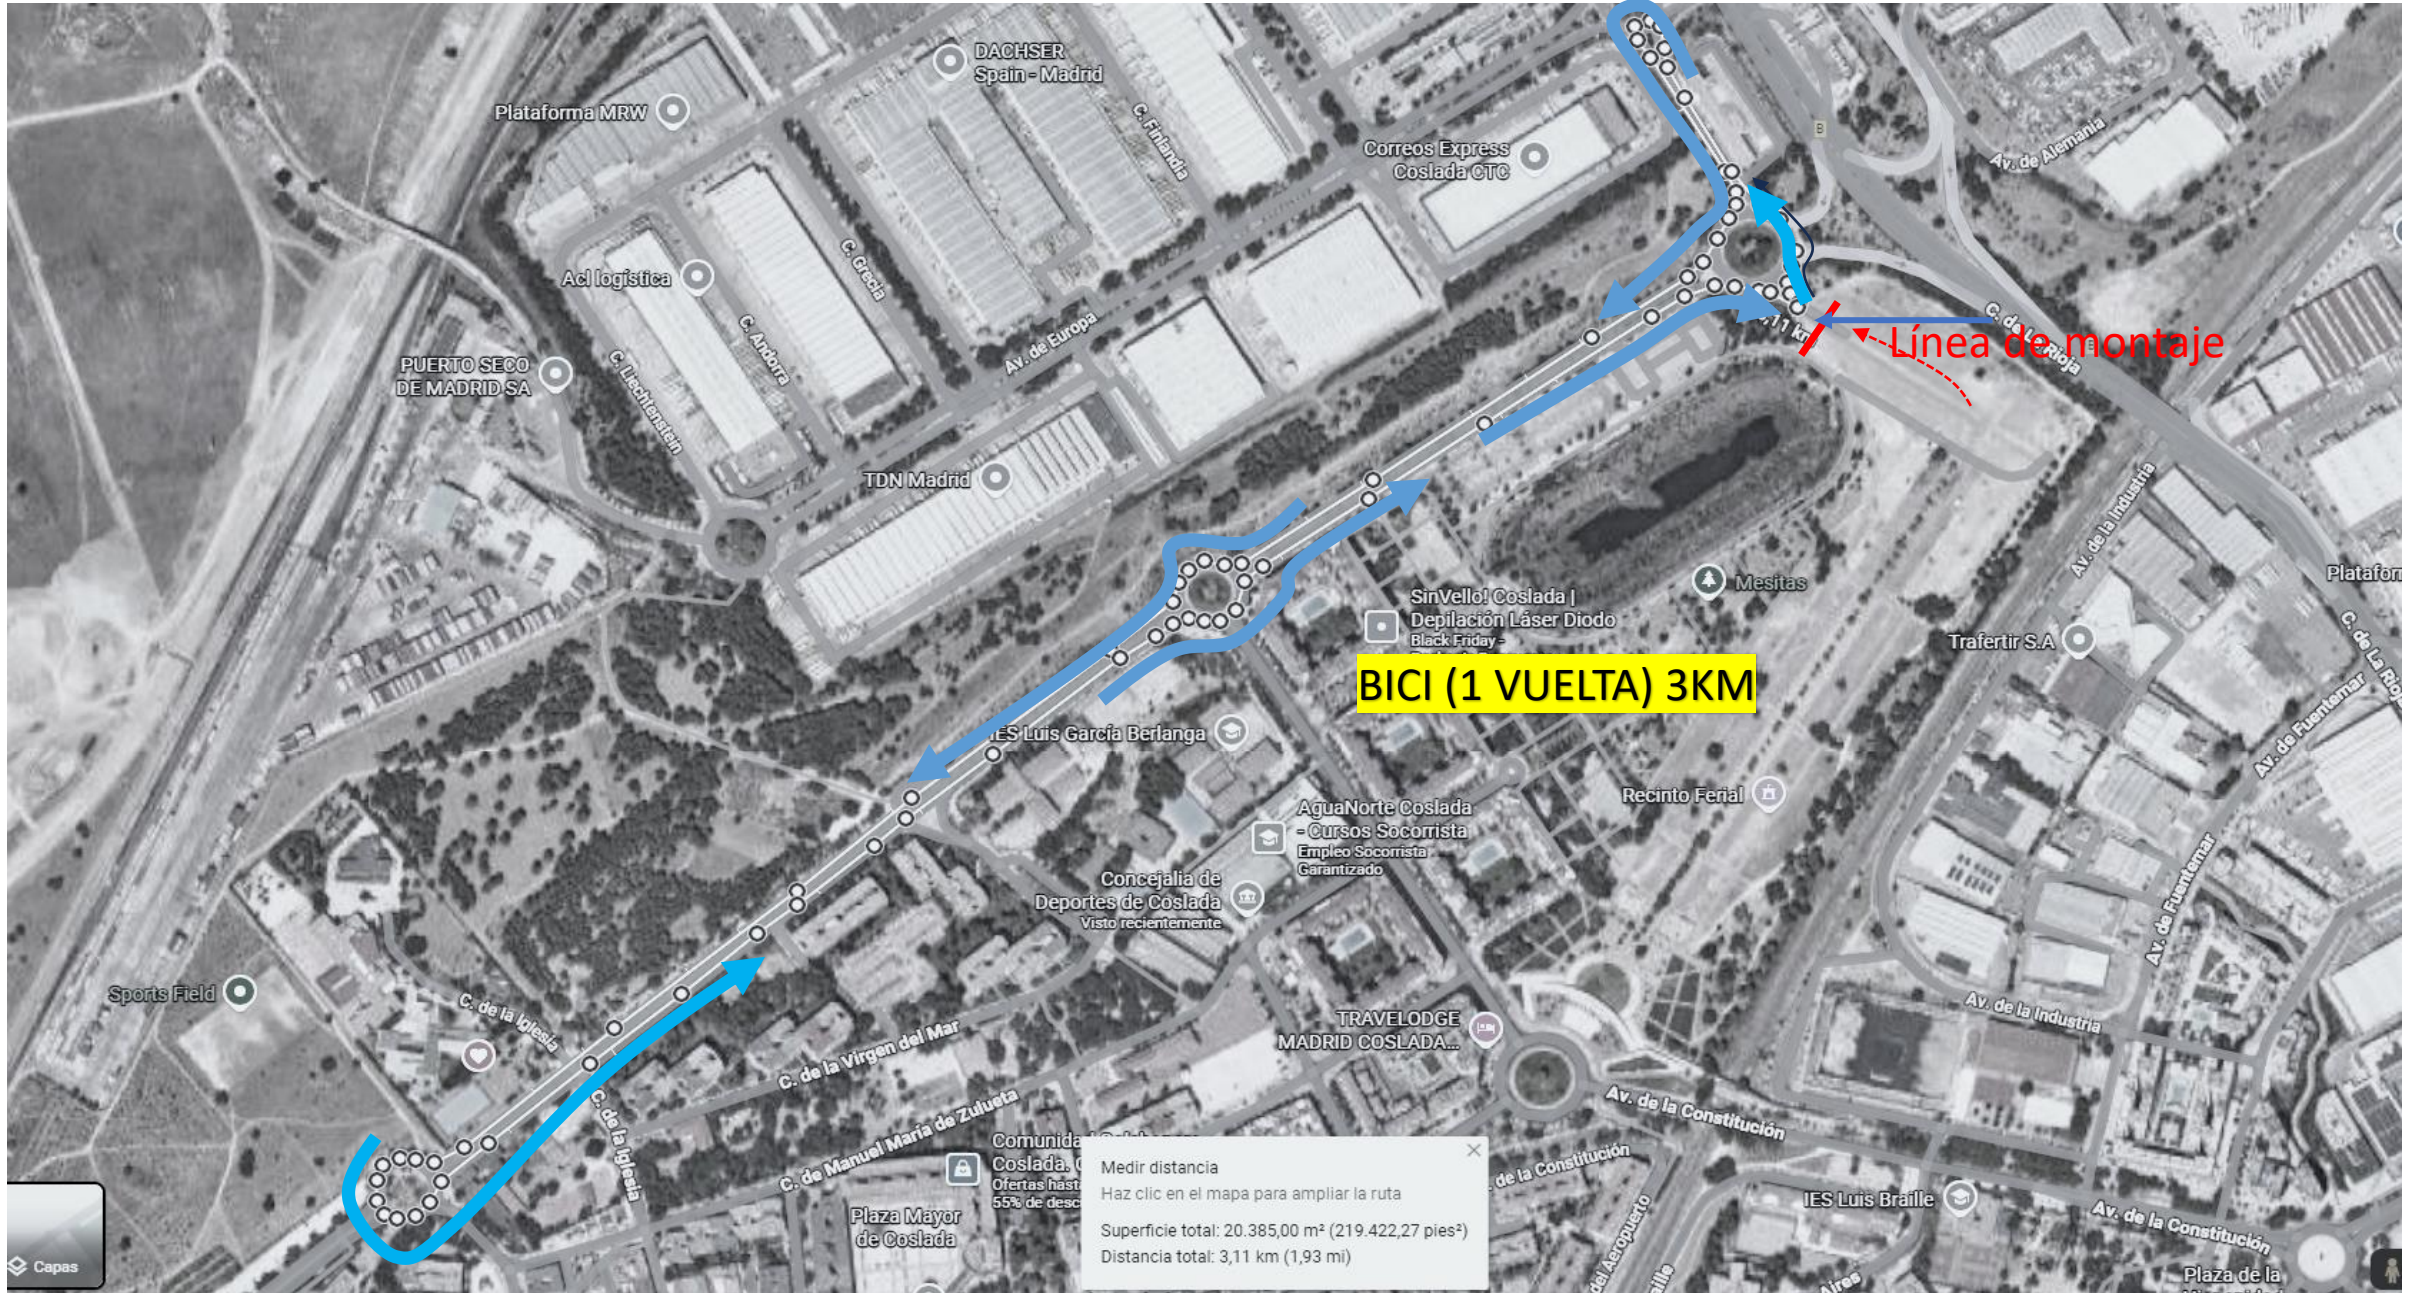

Flecha verde entrada de 1º carrera
Flecha roja salida bici hacia línea de montaje
Flecha amarilla salida hacia la 2º carrera

Zona de TRANSICIÓN

BICI (3 VUELTAS) 9KM

Línea de montaje

Medir distancia
Haz clic en el mapa para ampliar la ruta
Superficie total: 20.385,00 m² (219.422,27 pies²)
Distancia total: 3,11 km (1,93 mi)

Capas

2º CARRERA (1 VUELTA) 1KM

Medir distancia
Haz clic en el mapa para ampliar la ruta
Distancia total: 1,04 km (3397,84 pies)

11:00H ALEVÍN

META

2º CARRERA (1 VUELTA) 500M

Medir distancia
Haz clic en el mapa para ampliar la ruta
Distancia total: 503,09 m (1650,56 pies)

12:OOH BENJAMÍN

LÍNEA DE MONTAJE

LÍNEA DE DESMONTAJE

BICI (1 VUELTA) 2KM 300M

Medir distancia
Haz clic en el mapa para ampliar la ruta
Superficie total: 16.599,63 m² (178.676,94 pies²)
Distancia total: 2,37 km (1,47 mi)

META

2º CARRERA (1 VUELTA) 250M

Fuente de agua potable

Medir distancia
Haz clic en el mapa para ampliar la ruta
Distancia total: 250,28 m (821,14 pies)

12:30H PREBENJAMÍN

1º CARRERA (1 VUELTA) 250M

Bici (1 VUELTA) 1km