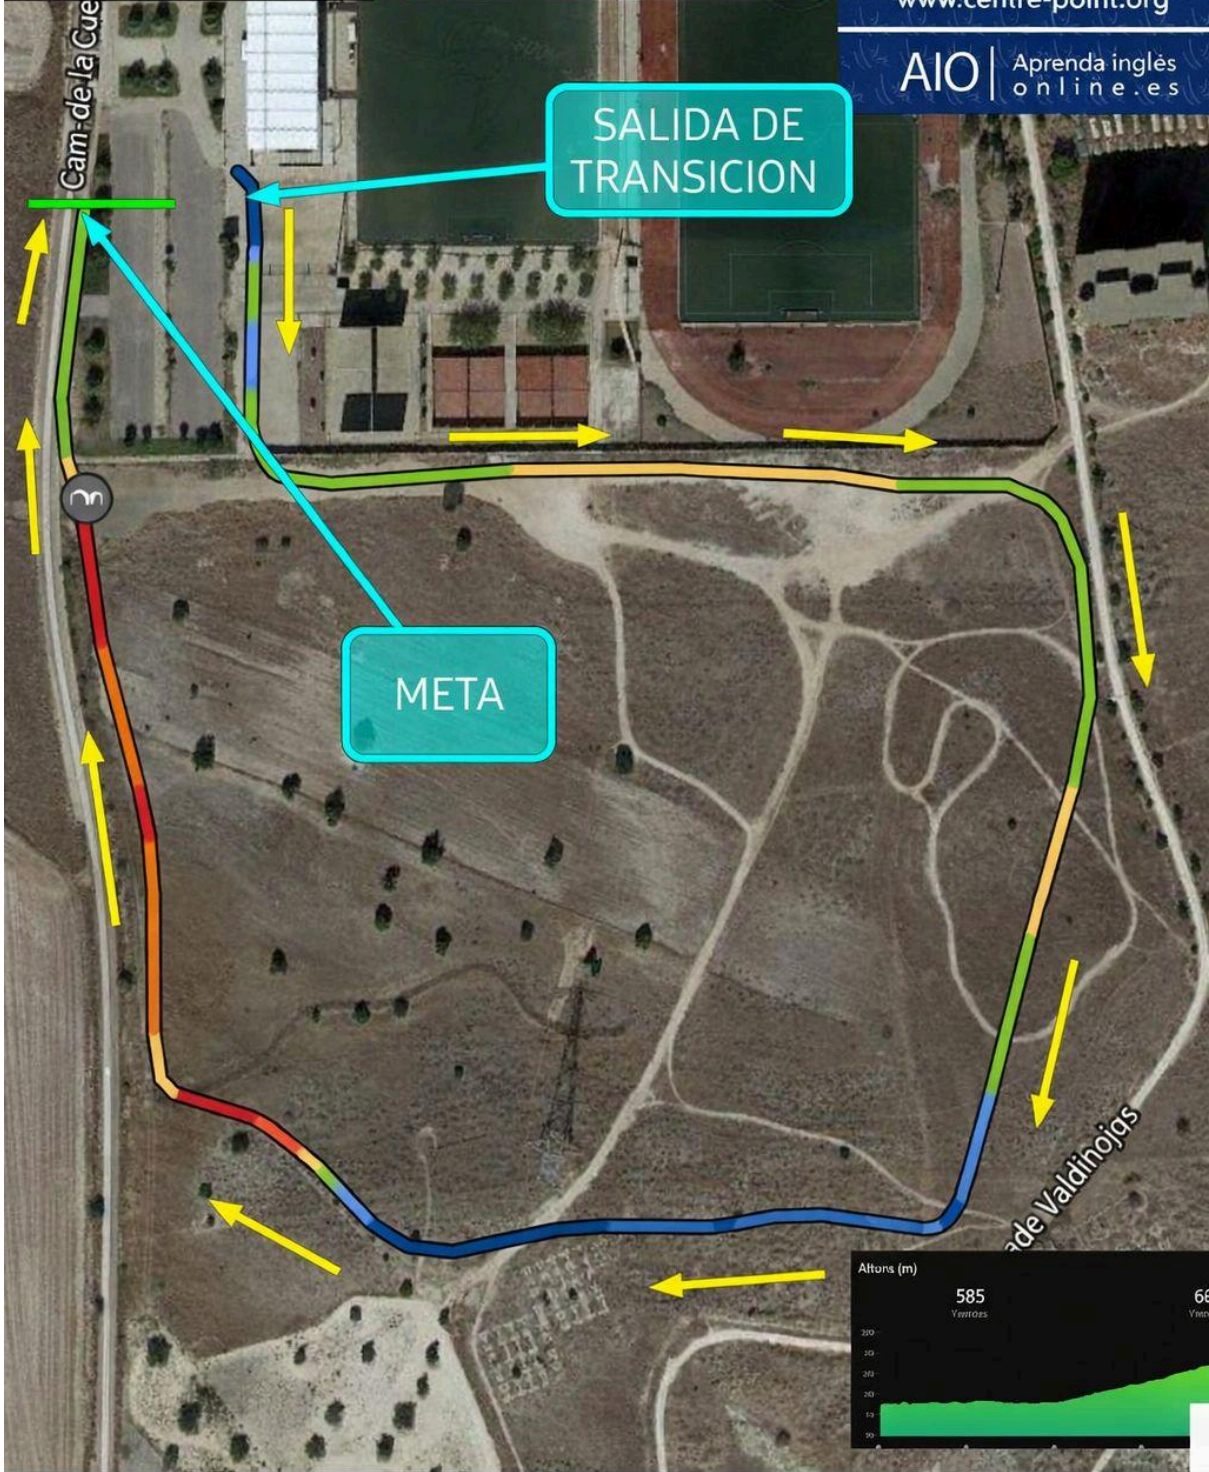

MANEHA COMUNIDADES

M-307

2ª CARRERA
CADETE, JUVENIL
INFANTIL
1Km. 1VUELTA

CIRCUITO 1ª
CARRERA
ALEVIN 1 VUELTA
1 KILOMETRO

CENTRE POINT
CENTRO DE ESTUDIOS
www.centre-point.org

AIO | Aprende inglés
online.es

CIRCUITO BICI
ALEVIN
4600 METROS

CIRCUITO 2ª
CARRERA
ALEVIN UNA VUELTA
500 METROS

SALIDA DE
TRANSICION

META

CIRCUITO 1ª
CARRERA
BENJAMÍN
500 METROS

SALIDA

ENTRADA A
TRANSICIÓN

Circuit 1ª Carrera Benjamín

CENTRE POINT
CENTRO DE ESTUDIOS
www.centre-point.org

AIO | Aprende inglés
online.es

SALIDA

Cam. de la Cuesta AL

ENTRADA A
TRANSICION

**CIRCUITO BICI
PREBENJAMIN
1 KILÓMETRO**

**LÍNEA DE
MONTAJE Y
DESMONTAJE**

**ENTRADA Y
SALIDA DE
TRANSICION**

CENTRE POINT
CENTRO DE ESTUDIOS

AIO | Aprende inglés online.es

CIRCUITO 2ª
CARRERA
PREBENJAMIN

META

SALIDA DE
TRANSICION

Ctra de la Coetisa Alta