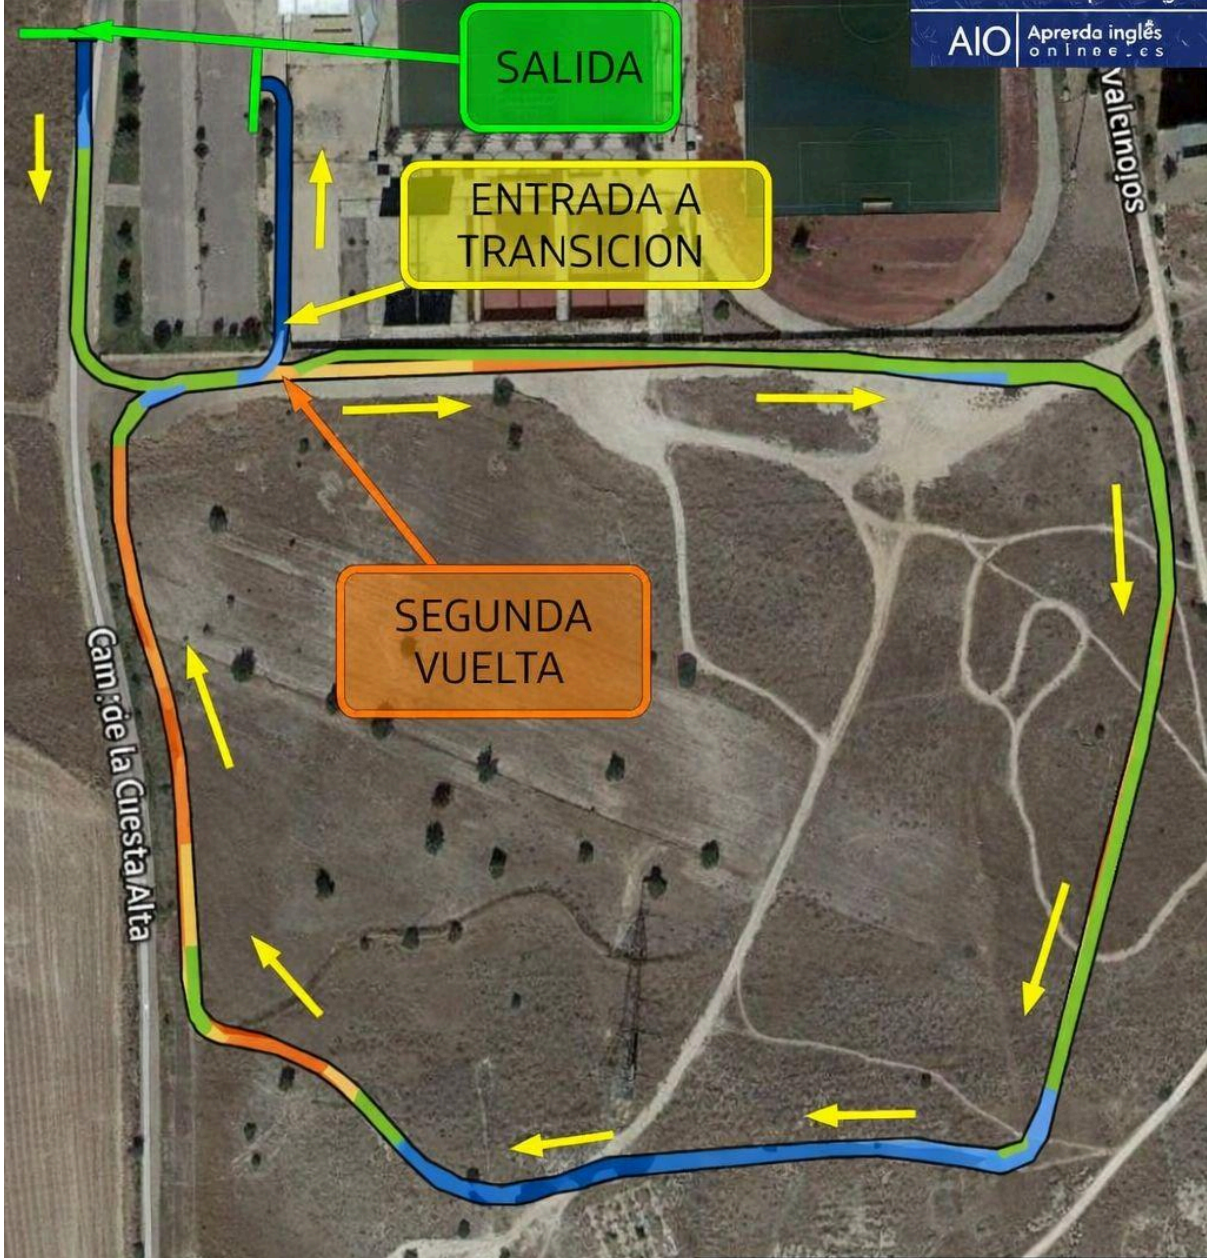

28
FEBRERO
DUATLÓN CROSS
ESCOLAR
CIEMPOZUELOS
CAMPEONATO MADRID
INFANTIL Y ALEVÍN

CIRCUITOTRIATLÓN
ESCOLAR

FECHA EVENTO	28 de febrero de 2026
LUGAR	Ciempozuelos. Calle de la Cuesta Alta, s/n
DISTANCIA	CADETE Y JUVENIL: RUN 1 - 2KM - BICI 9KM - RUN 2 - 1KM. INFANTIL: RUN 1 - 2KM - BICI 5KM – RUN 2 - 1KM. ALEVIN: RUN 1 - 1KM - BICI 4 KM – RUN 2 - 500M. BENJAMIN: RUN 1 - 500M - BICI 1,9KM - RUN 2 - 270M. PREBENJAMIN: RUN 1 - 250M - BICI 1KM - RUN 2 - 100M.
CARACTERISTICAS	Duatlón Cross del Circuito Escolar de la Comunidad de Madrid. Campeonato de Madrid Infantil y Alevín
HORARIOS PREVISTOS	SALIDA CADETE/JUVENIL MASCULINO 10:00 + 1' FEMENINO SALIDA INFANTIL MASCULINO 11:05 + 1' FEMENINO SALIDA ALEVIN MASCULINO 12:00 + 1' FEMENINO SALIDA BENJAMIN 13:00 SALIDA PREBENJAMIN 13:30
REUNION TECNICA	No se prevé reunión técnica pero podría llevarse a cabo briefing previo a la competición con los técnicos y/o deportistas.
ORGANIZADOR	CDE WINKHAUS TRIATLONCIEM
PREMIOS	3 primeros de cada categoría con distinción por género para JUVENIL, CADETE, INFANTIL y ALEVÍN. Estas dos últimas son Campeonato de Madrid. Medallas para todos en BENJAMIN y PREBENJAMIN.
SERVICIOS A DEPORTISTAS	<ul style="list-style-type: none"> • Dorsales y secretaría. • Avituallamiento en Meta. • Cronometraje con chip. • Servicios médicos de emergencia. • Aseos y vestuarios. • Parking cerca de transición. • Bar cafetería.

**CIRCUITO 1ª CARRERA
CADETE, JUVENIL
INFANTIL
1 Km, 2 VUELTAS**

CENTRE POINT
CENTRO DE ESTUDIOS
www.centre-point.org
AIO Aprenda inglés
online.es

CIRCUITO BICI
CADETE, JUVENIL
9 KILÓMETROS

SALIDA Y
ENTRADA A
TRANSICION

**ENTRADA Y
SALIDA DE
TRANSICION**

CENTRE POINT
CENTRO DE ESTUDIOS

AIO | Aprende inglés online.es

CIRCUITO 2ª
CARRERA
PREBENJAMIN

META

SALIDA DE
TRANSICION

Ctra de la Coetisa Alta