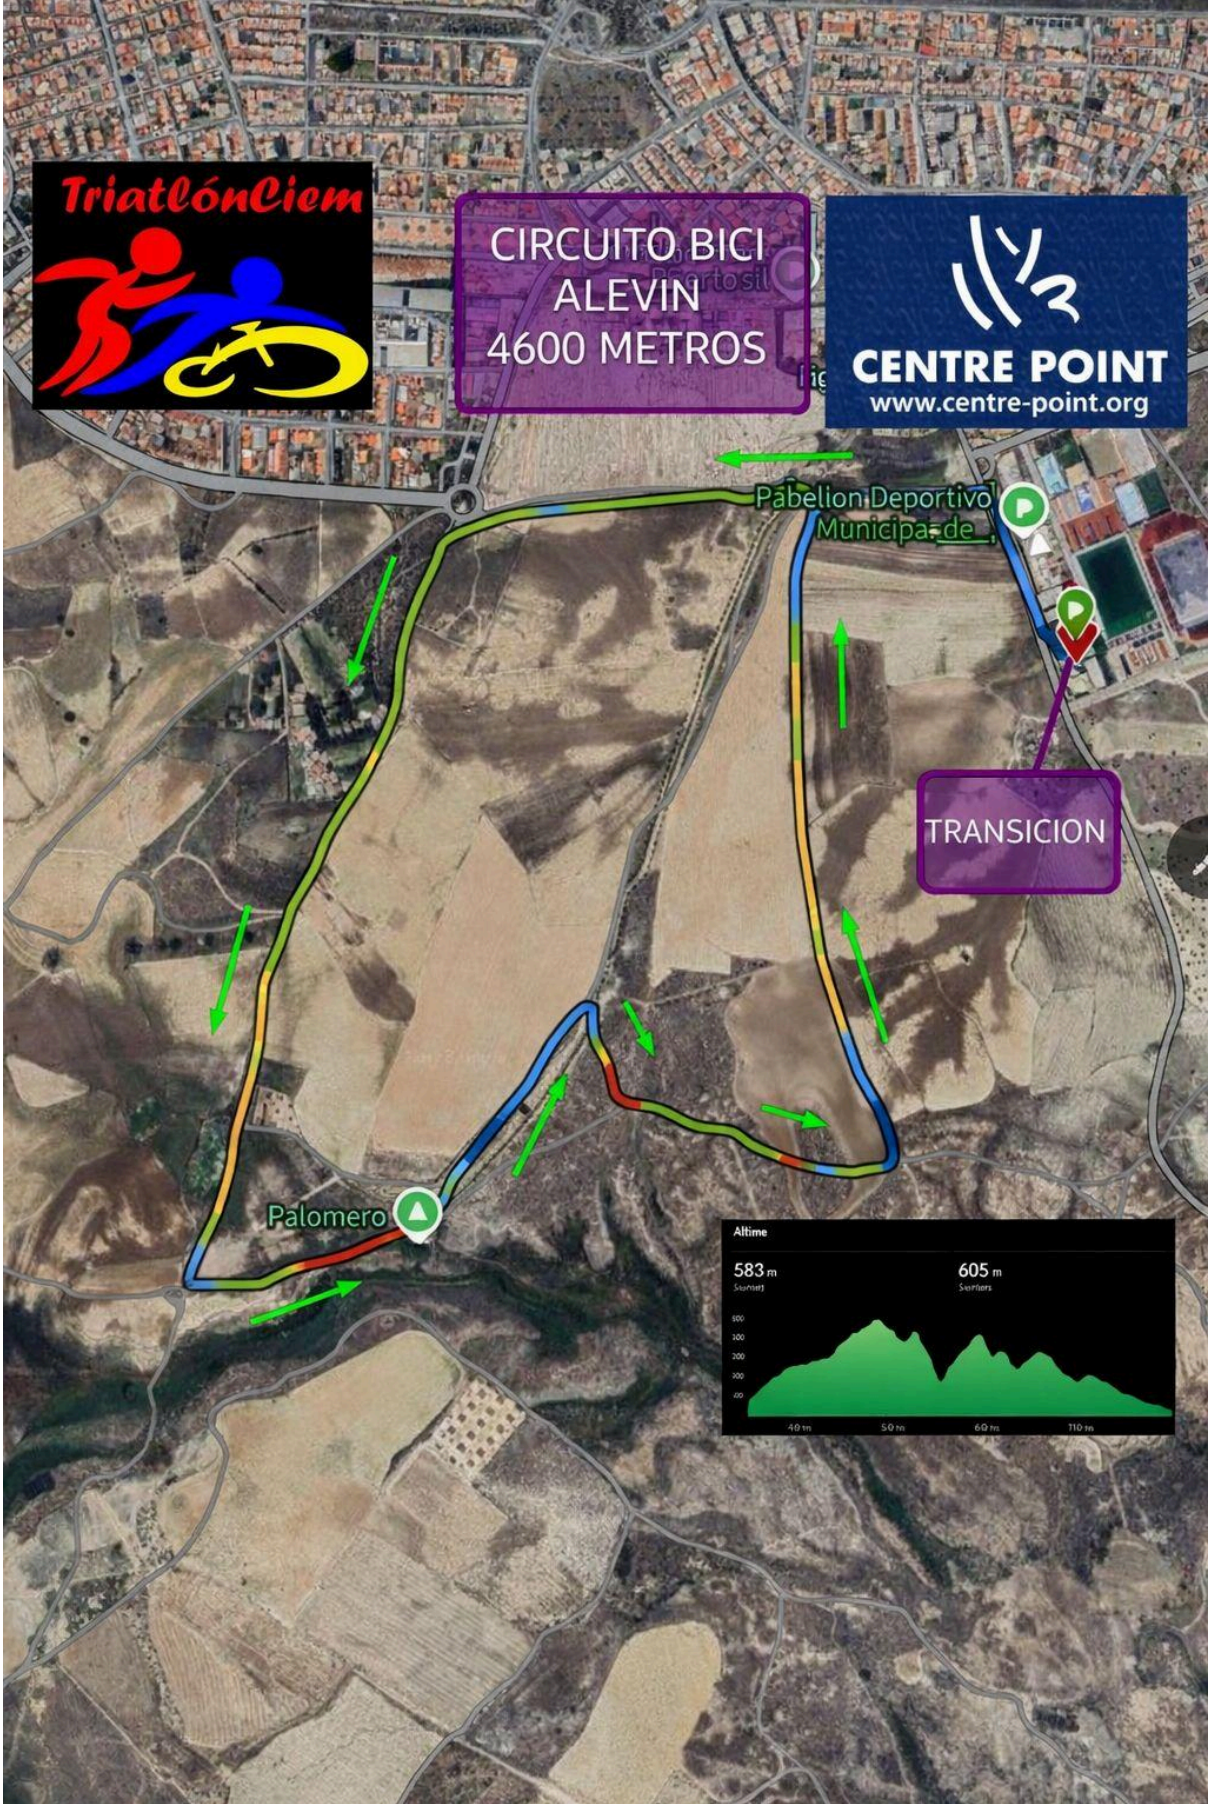

MANEHA COMUNIDADES

M-307

2ª CARRERA
CADETE, JUVENIL
INFANTIL
1Km. 1VUELTA

CIRCUITO 1ª
CARRERA
ALEVIN 1 VUELTA
1 KILOMETRO

CENTRE POINT
CENTRO DE ESTUDIOS
www.centre-point.org

AIO | Aprende inglés
online.es

CIRCUITO BICI
ALEVIN
4600 METROS

CIRCUITO 2ª
CARRERA
ALEVIN UNA VUELTA
500 METROS

SALIDA DE
TRANSICION

META

CIRCUITO 1ª
CARRERA
BENJAMÍN
500 METROS

SALIDA

ENTRADA A
TRANSICIÓN

Circuit 1ª Carrera Benjamín

CIRCUITO BICI
BENJAMINES
1900 METROS

CENTRE POINT
CENTRO DE ESTUDIOS
www.centre-point.org
AIO | Aprende inglés
online.es

CIRCUITO 2ª
CARRERA
BENJAMIN
270 METROS

CIRCUITO 12
CARRERA
PREBENJAMIN
250 METROS

**ENTRADA Y
SALIDA DE
TRANSICION**

CENTRE POINT
CENTRO DE ESTUDIOS

AIO | Aprende inglés online.es

CIRCUITO 2ª
CARRERA
PREBENJAMIN

META

SALIDA DE
TRANSICION

Ctra de la Coetisa Alta