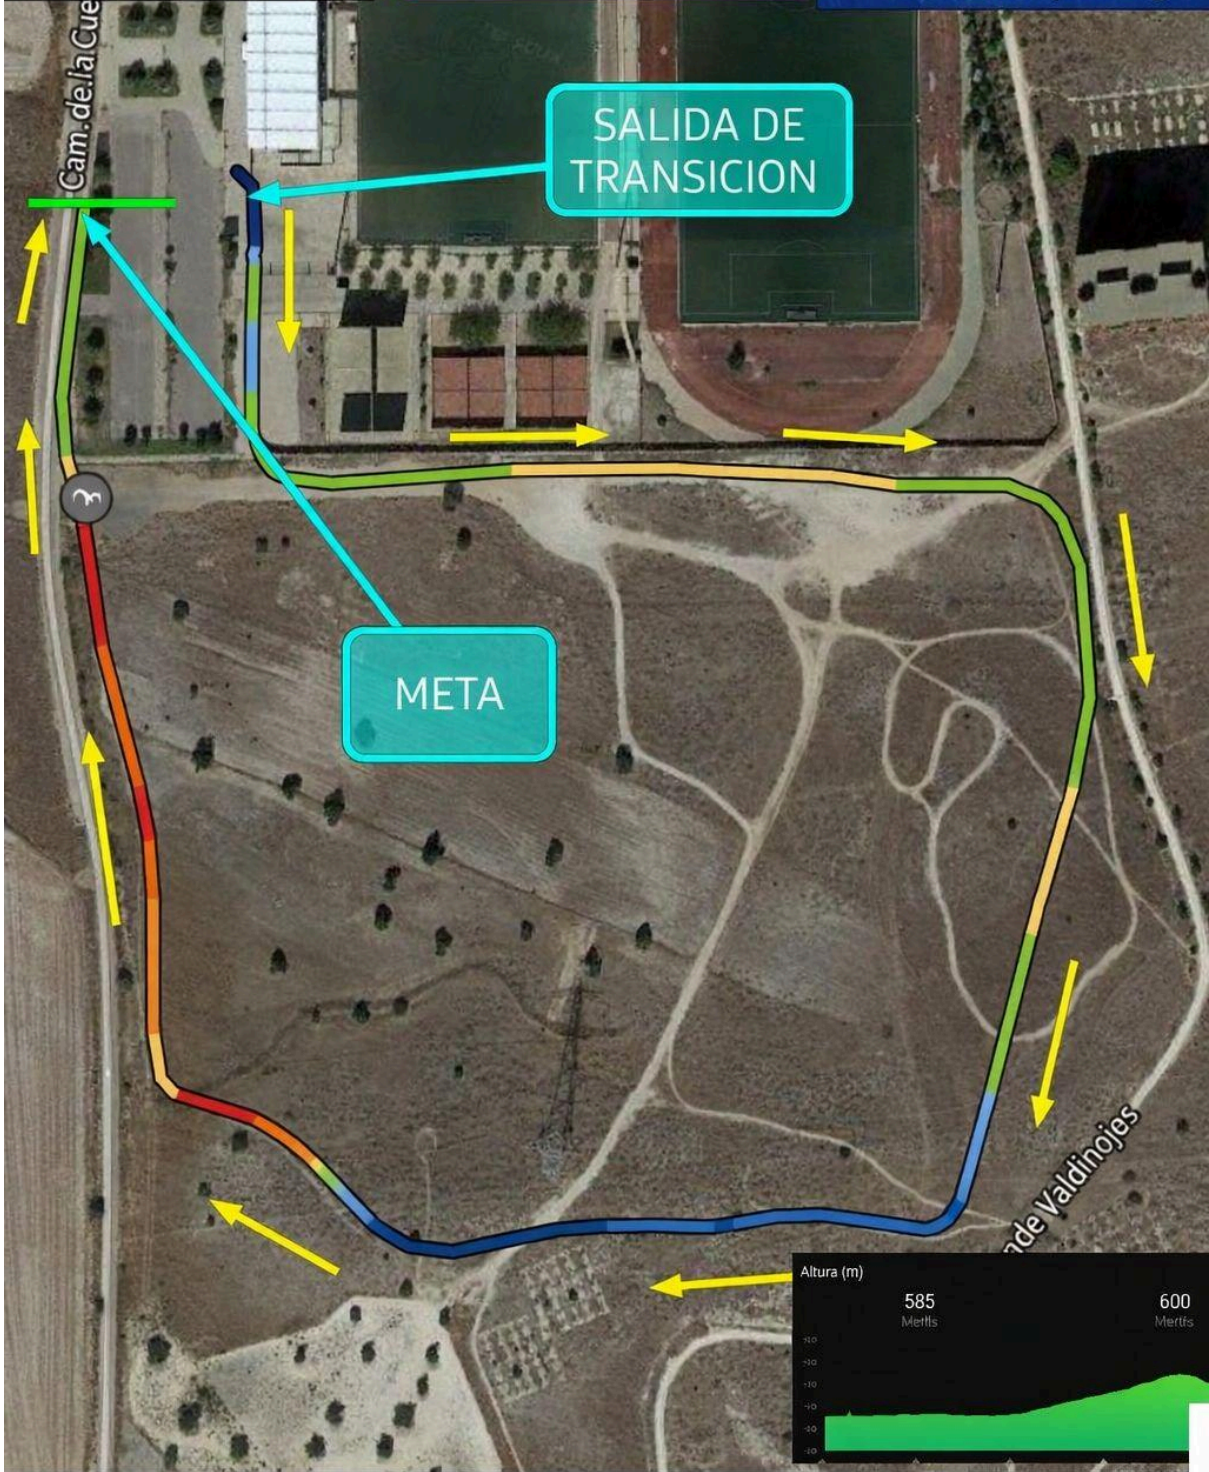

**CIRCUITO 1ª CARRERA
CADETE, JUVENIL
INFANTIL
1 Km, 2 VUELTAS**

CENTRE POINT
CENTRO DE ESTUDIOS
www.centre-point.org
AIO Aprenda inglés
online.es

CIRCUITO BICI
CADETE, JUVENIL
9 KILÓMETROS

SALIDA Y
ENTRADA A
TRANSICION

MANEHA COMUNIDADES

M-307

2ª CARRERA
CADETE, JUVENIL
INFANTIL
1Km. 1VUELTA

CIRCUITO 1ª
CARRERA
ALEVIN 1 VUELTA
1 KILOMETRO

CENTRE POINT
CENTRO DE ESTUDIOS
www.centre-point.org

AIO | Aprende inglés
online.es

CIRCUITO BICI
ALEVIN
4600 METROS

CIRCUITO 2ª
CARRERA
ALEVIN UNA VUELTA
500 METROS

SALIDA DE
TRANSICION

META

CIRCUITO 1ª
CARRERA
BENJAMÍN
500 METROS

SALIDA

ENTRADA A
TRANSICIÓN

Circuit 1ª Carrera Benjamín

**ENTRADA Y
SALIDA DE
TRANSICION**

CENTRE POINT
CENTRO DE ESTUDIOS

AIO | Aprende inglés online.es

CIRCUITO 2ª
CARRERA
PREBENJAMIN

META

SALIDA DE
TRANSICION

Ctra de la Coetisa Alta