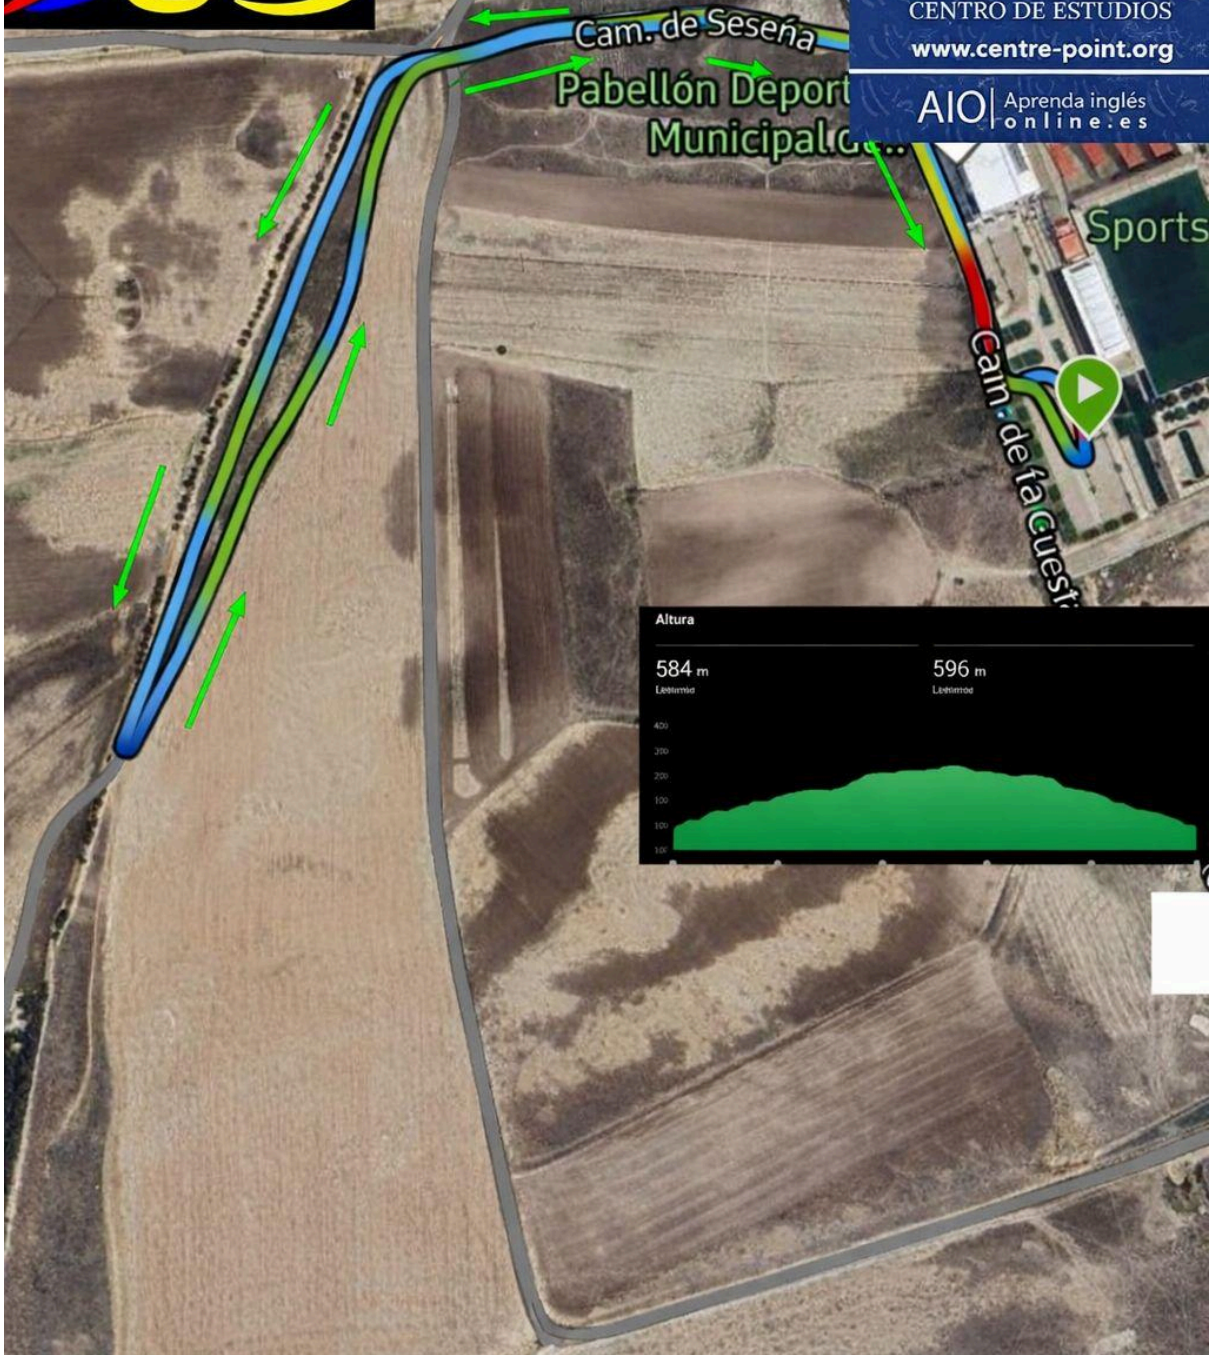

CIRCUITO BICI
ALEVIN
4600 METROS

CIRCUITO 2ª
CARRERA
ALEVIN UNA VUELTA
500 METROS

SALIDA DE
TRANSICION

META

CIRCUITO 1ª
CARRERA
BENJAMÍN
500 METROS

SALIDA

ENTRADA A
TRANSICIÓN

Circuit 1ª Carrera Benjamín

CIRCUITO BICI
BENJAMINES
1900 METROS

CENTRE POINT
CENTRO DE ESTUDIOS
www.centre-point.org
AIO | Aprende inglés
online.es

CIRCUITO 2ª
CARRERA
BENJAMIN
270 METROS

CIRCUITO 12
CARRERA
PREBENJAMIN
250 METROS

CENTRE POINT
CENTRO DE ESTUDIOS
www.centre-point.org

AIO | Aprende inglés
online.es

SALIDA

Cam. de la Cuesta AL

ENTRADA A
TRANSICION

**CIRCUITO BICI
PREBENJAMIN
1 KILÓMETRO**

**LÍNEA DE
MONTAJE Y
DESMONTAJE**

**ENTRADA Y
SALIDA DE
TRANSICION**

CENTRE POINT
CENTRO DE ESTUDIOS

AIO | Aprende inglés online.es

CIRCUITO 2ª
CARRERA
PREBENJAMIN

META

SALIDA DE
TRANSICION

Ctra de la Coetisa Alta