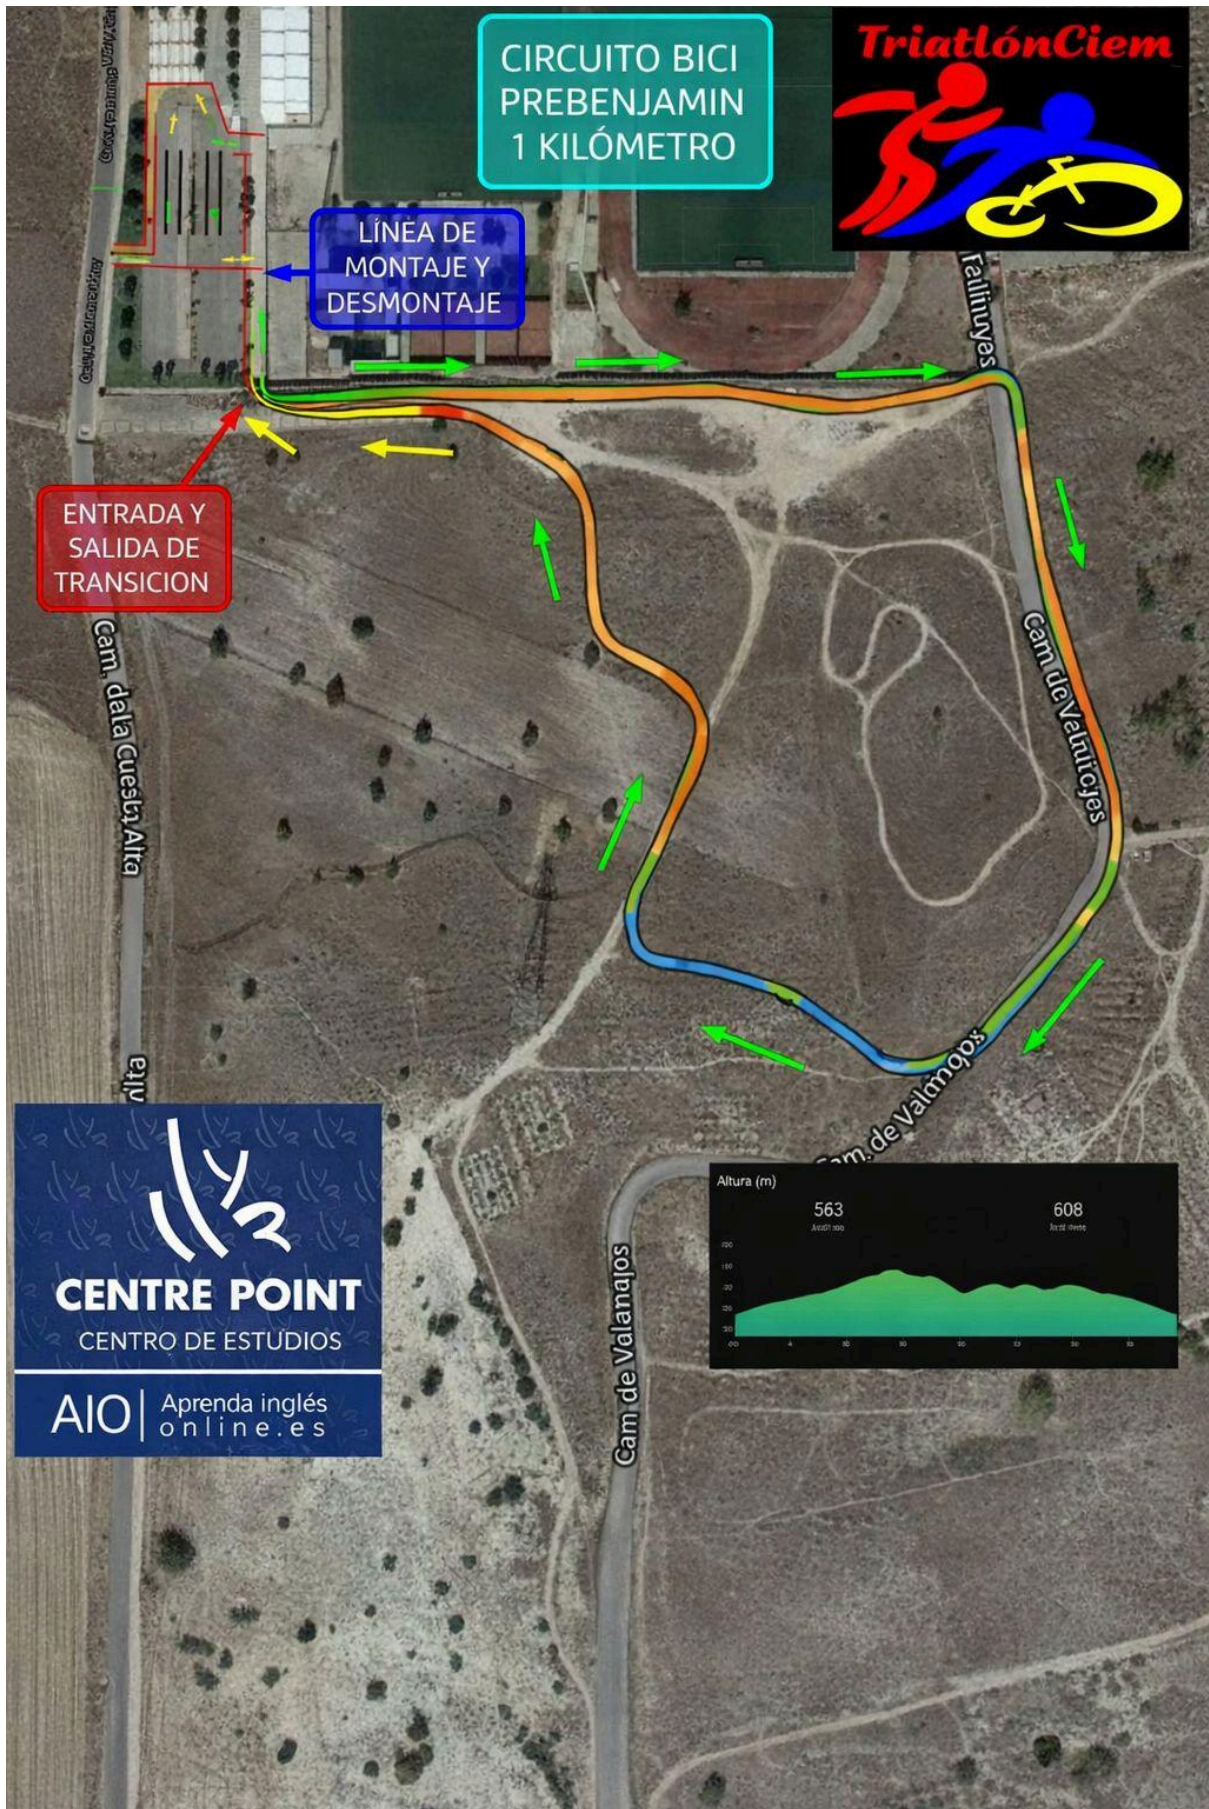

CIRCUITO BICI
ALEVIN
4600 METROS

CIRCUITO 2ª
CARRERA
ALEVIN UNA VUELTA
500 METROS

SALIDA DE
TRANSICION

META

CIRCUITO 1ª
CARRERA
BENJAMÍN
500 METROS

SALIDA

ENTRADA A
TRANSICIÓN

Circuit 1ª Carrera Benjamín

CIRCUITO BICI
BENJAMINES
1900 METROS

CENTRE POINT
CENTRO DE ESTUDIOS
www.centre-point.org
AIO | Aprende inglés
online.es

CIRCUITO 2ª
CARRERA
BENJAMIN
270 METROS

CIRCUITO 12
CARRERA
PREBENJAMIN
250 METROS

CENTRE POINT
CENTRO DE ESTUDIOS
www.centre-point.org

AIO | Aprende inglés
online.es

SALIDA

Cam. de la Cuesta AL

ENTRADA A
TRANSICION

**CIRCUITO BICI
PREBENJAMIN
1 KILÓMETRO**

**LÍNEA DE
MONTAJE Y
DESMONTAJE**

**ENTRADA Y
SALIDA DE
TRANSICION**

CENTRE POINT
CENTRO DE ESTUDIOS

AIO | Aprende inglés online.es

CIRCUITO 2ª
CARRERA
PREBENJAMIN

META

SALIDA DE
TRANSICION

Ctra de la Coetisa Alta