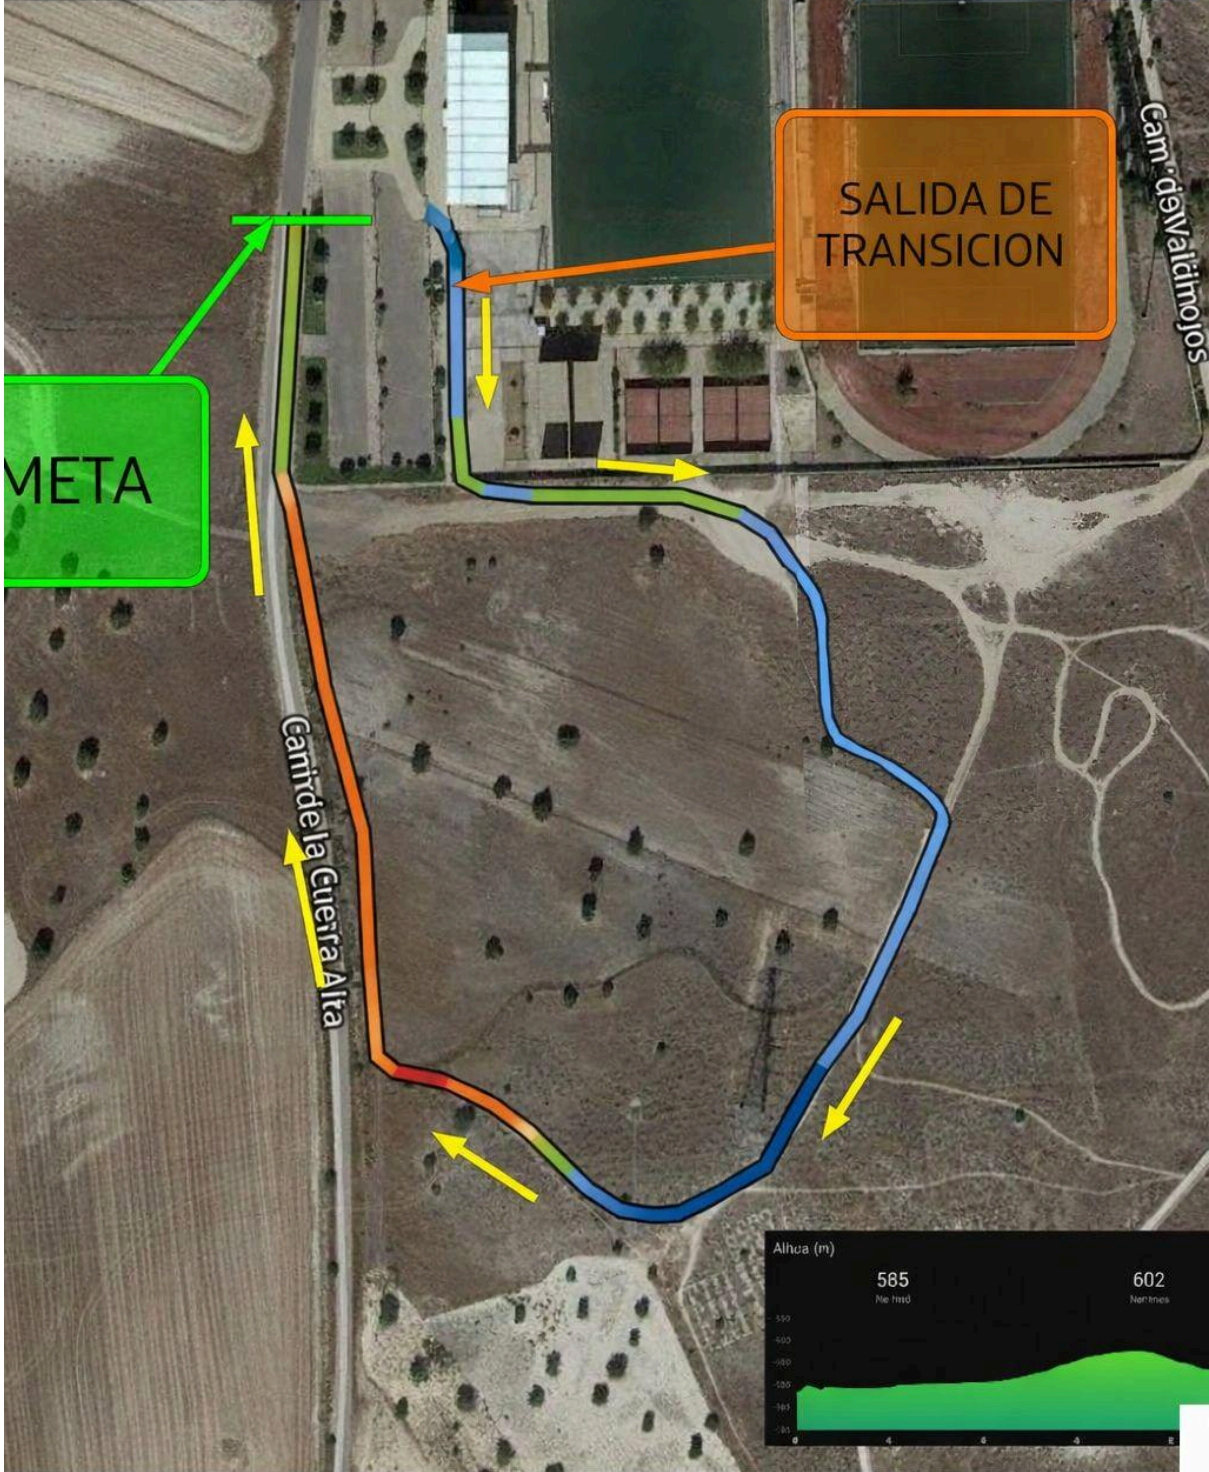

CIRCUITO BICI
ALEVIN
4600 METROS

CIRCUITO 2ª
CARRERA
ALEVIN UNA VUELTA
500 METROS

SALIDA DE
TRANSICION

META

CIRCUITO 1ª
CARRERA
BENJAMÍN
500 METROS

SALIDA

ENTRADA A
TRANSICIÓN

Circuit 1ª Carrera Benjamín

CIRCUITO BICI
BENJAMINES
1900 METROS

CENTRE POINT
CENTRO DE ESTUDIOS
www.centre-point.org
AIO | Aprende inglés
online.es

CIRCUITO 2ª
CARRERA
BENJAMIN
270 METROS

CIRCUITO 12
CARRERA
PREBENJAMIN
250 METROS

CENTRE POINT
CENTRO DE ESTUDIOS
www.centre-point.org

AIO | Aprende inglés
online.es

SALIDA

Cam. de la Cuesta AL

ENTRADA A
TRANSICION

**CIRCUITO BICI
PREBENJAMIN
1 KILÓMETRO**

**LÍNEA DE
MONTAJE Y
DESMONTAJE**

**ENTRADA Y
SALIDA DE
TRANSICION**

CENTRE POINT
CENTRO DE ESTUDIOS

AIO | Aprende inglés online.es

CIRCUITO 2ª
CARRERA
PREBENJAMIN

META

SALIDA DE
TRANSICION

Ctra de la Coetisa Alta