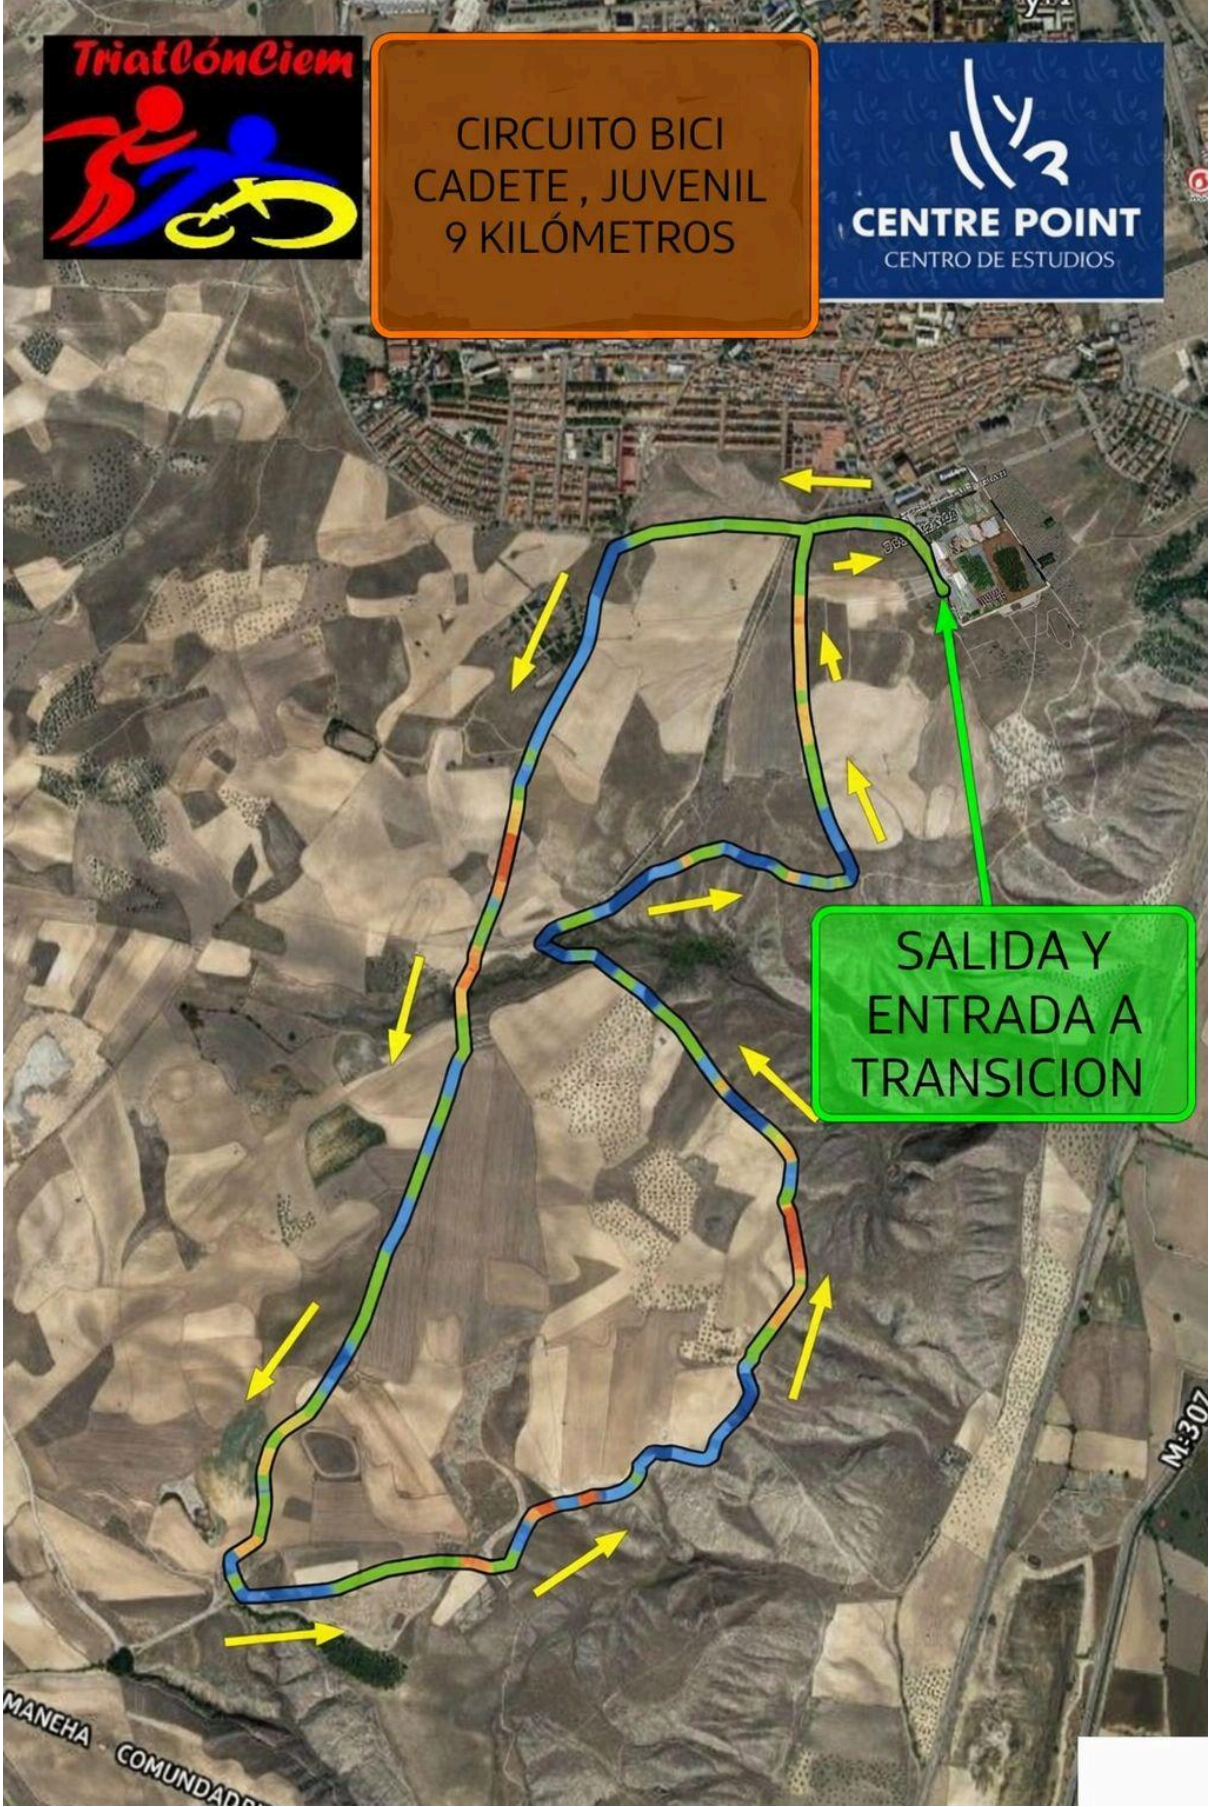

28
FEBRERO
DUATLÓN CROSS
ESCOLAR
CIEMPOZUELOS
CAMPEONATO MADRID
INFANTIL Y ALEVÍN

CIRCUITOTRIATLÓN
ESCOLAR

FECHA EVENTO	28 de febrero de 2026
LUGAR	Ciempozuelos. Calle de la Cuesta Alta, s/n
DISTANCIA	CADETE Y JUVENIL: RUN 1 - 2KM - BICI 9KM - RUN 2 - 1KM. INFANTIL: RUN 1 - 2KM - BICI 5KM – RUN 2 - 1KM. ALEVIN: RUN 1 - 1KM - BICI 4 KM – RUN 2 - 500M. BENJAMIN: RUN 1 - 500M - BICI 1,9KM - RUN 2 - 270M. PREBENJAMIN: RUN 1 - 250M - BICI 1KM - RUN 2 - 100M.
CARACTERISTICAS	Duatlón Cross del Circuito Escolar de la Comunidad de Madrid. Campeonato de Madrid Infantil y Alevín
HORARIOS PREVISTOS	SALIDA CADETE/JUVENIL MASCULINO 10:00 + 1' FEMENINO SALIDA INFANTIL MASCULINO 11:05 + 1' FEMENINO SALIDA ALEVIN MASCULINO 12:00 + 1' FEMENINO SALIDA BENJAMIN 13:00 SALIDA PREBENJAMIN 13:30
REUNION TECNICA	No se prevé reunión técnica pero podría llevarse a cabo briefing previo a la competición con los técnicos y/o deportistas.
ORGANIZADOR	CDE WINKHAUS TRIATLONCIEM
PREMIOS	3 primeros de cada categoría con distinción por género para JUVENIL, CADETE, INFANTIL y ALEVÍN. Estas dos últimas son Campeonato de Madrid. Medallas para todos en BENJAMIN y PREBENJAMIN.
SERVICIOS A DEPORTISTAS	<ul style="list-style-type: none"> • Dorsales y secretaría. • Avituallamiento en Meta. • Cronometraje con chip. • Servicios médicos de emergencia. • Aseos y vestuarios. • Parking cerca de transición. • Bar cafetería.

**CIRCUITO 1ª CARRERA
CADETE, JUVENIL
INFANTIL
1 Km, 2 VUELTAS**

CENTRE POINT
CENTRO DE ESTUDIOS
www.centre-point.org
AIO Aprenda inglés
online.es

CIRCUITO BICI
CADETE, JUVENIL
9 KILÓMETROS

SALIDA Y
ENTRADA A
TRANSICION

**ENTRADA Y
SALIDA DE
TRANSICION**

CENTRE POINT
CENTRO DE ESTUDIOS

AIO | Aprende inglés online.es

CIRCUITO 2ª
CARRERA
PREBENJAMIN

META

SALIDA DE
TRANSICION

Ctra de la Coetisa Alta