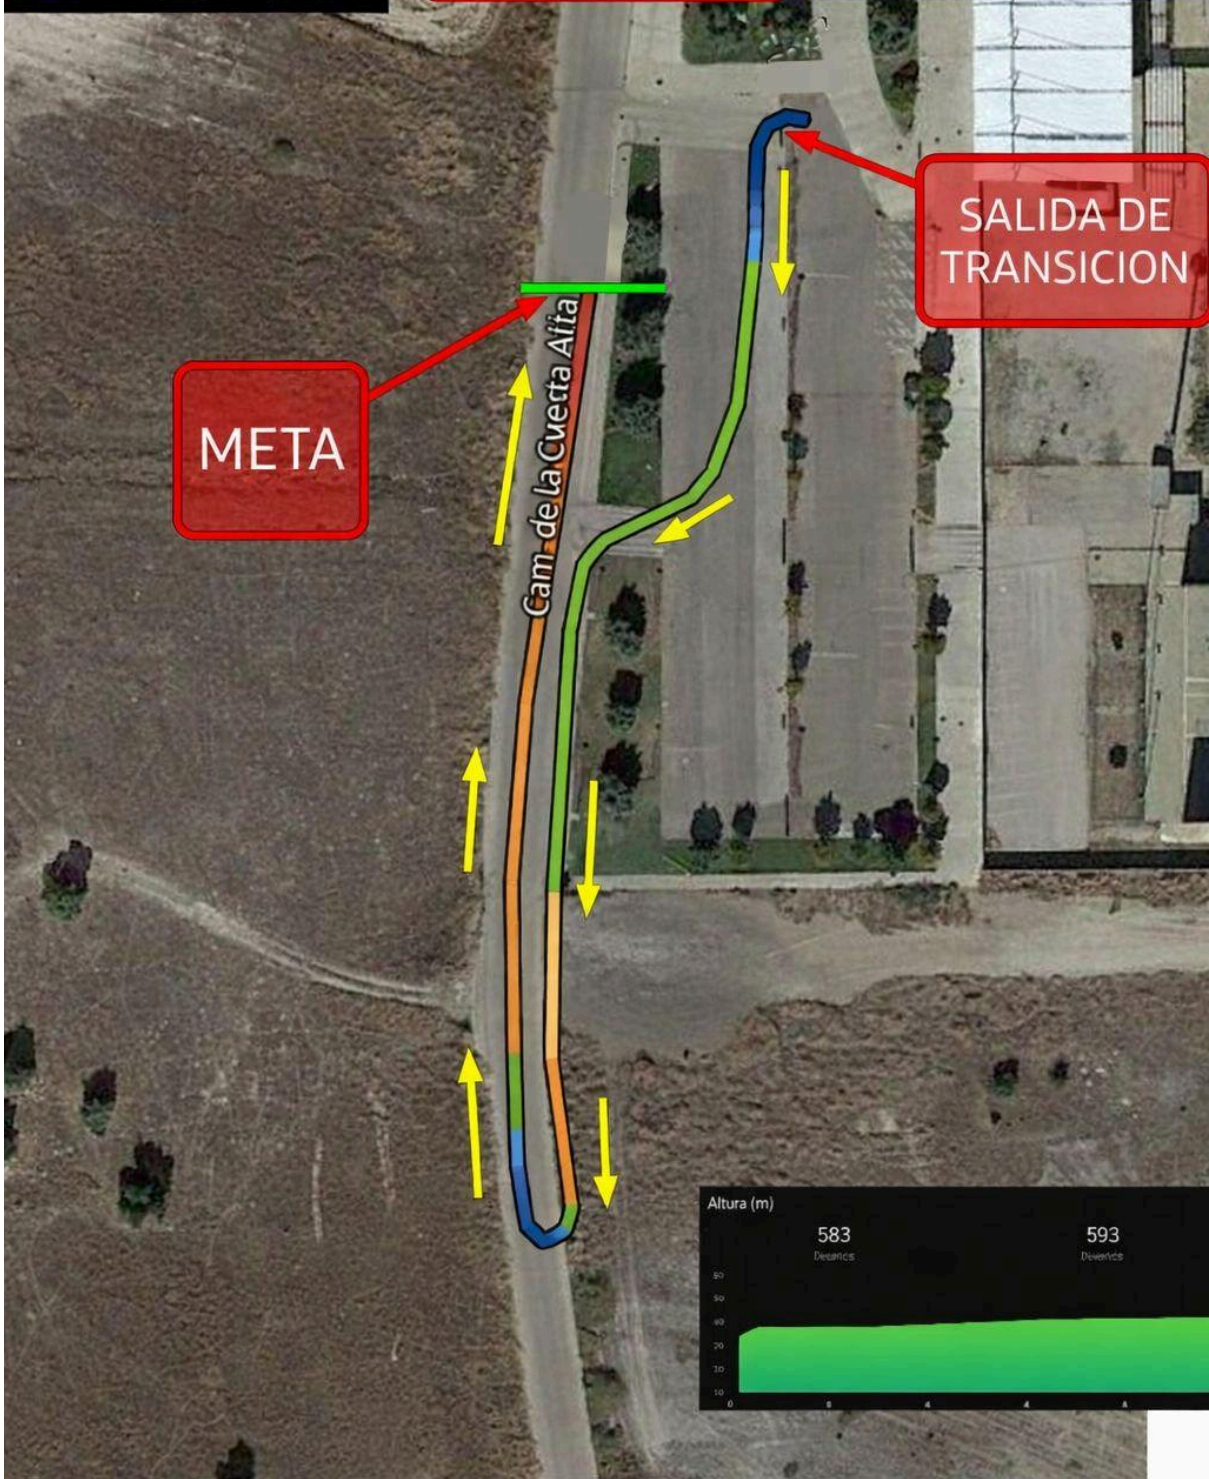

CIRCUITO BICI
ALEVIN
4600 METROS

CIRCUITO 2ª
CARRERA
ALEVIN UNA VUELTA
500 METROS

SALIDA DE
TRANSICION

META

CIRCUITO 1ª
CARRERA
BENJAMÍN
500 METROS

SALIDA

ENTRADA A
TRANSICIÓN

Circuit 1ª Carrera Benjamín

CIRCUITO BICI
BENJAMINES
1900 METROS

CENTRE POINT
CENTRO DE ESTUDIOS
www.centre-point.org
AIO | Aprende inglés
online.es

CIRCUITO 2ª
CARRERA
BENJAMIN
270 METROS

CIRCUITO 12
CARRERA
PREBENJAMIN
250 METROS

CENTRE POINT
CENTRO DE ESTUDIOS
www.centre-point.org

AIO | Aprende inglés
online.es

SALIDA

Cam. de la Cuesta AL

ENTRADA A
TRANSICION

**CIRCUITO BICI
PREBENJAMIN
1 KILÓMETRO**

**LÍNEA DE
MONTAJE Y
DESMONTAJE**

**ENTRADA Y
SALIDA DE
TRANSICION**

CENTRE POINT
CENTRO DE ESTUDIOS

AIO | Aprende inglés online.es

CIRCUITO 2ª
CARRERA
PREBENJAMIN

META

SALIDA DE
TRANSICION

Ctra de la Coetisa Alta