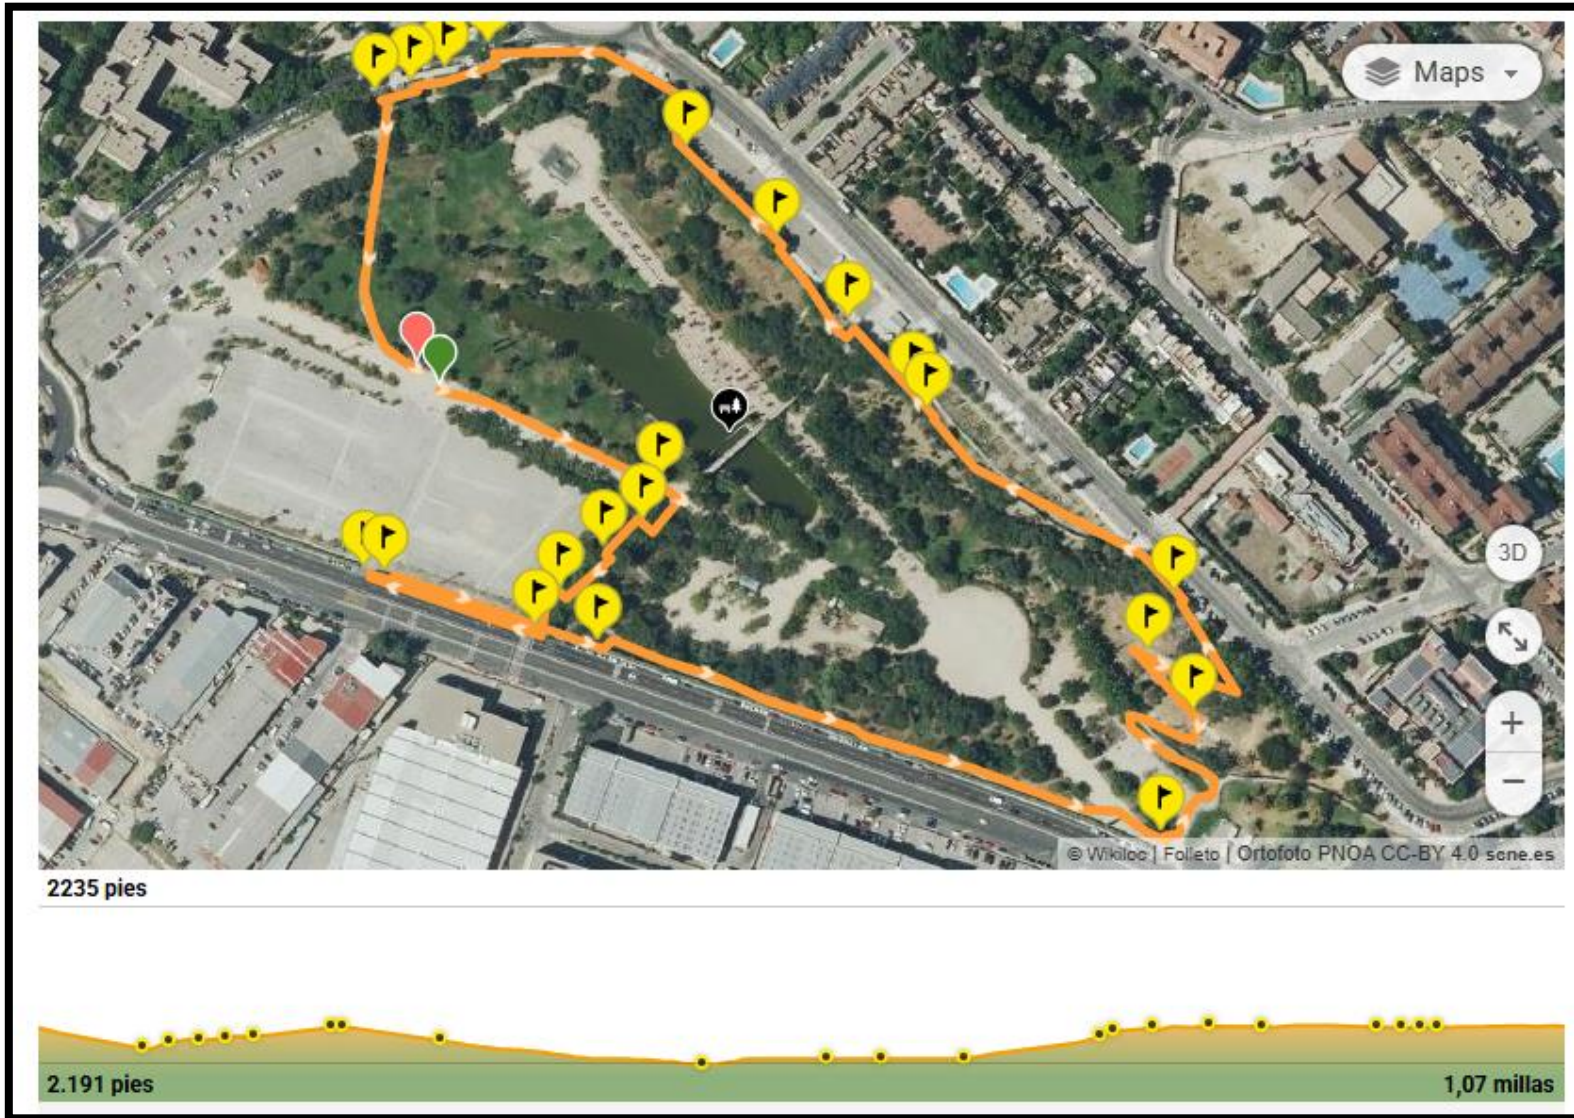

## UBICACIÓN DE LA PRUEBA:

- Recinto Ferial de Alcobendas
- Avda. Vadelaparra, 12 – 28108 Alcobendas
- <https://maps.app.goo.gl/CiTH2UheaerzRAm99>

<b>08:00 – 08:50 h</b>	Apertura secretaría y control de material JV/CD
<b>09:00 h</b>	Salida JVM y CDM
<b>09:02 h</b>	Salida JVF y CDF
<b>09:00 – 09:10 h</b>	Control de material INFANTIL
<b>10:15 h</b>	Salida Infantil masculino
<b>10:17 h</b>	Salida Infantil femenina
<b>10:15 – 11:05 h</b>	Control de material ALEVÍN
<b>11:10 h</b>	Salida Alevín masculino
<b>11:17 h</b>	Salida Alevín femenina
<b>11:20 – 11:40 h</b>	Control de material BENJAMÍN
<b>11:45 h</b>	Salida 1 Benjamín
<b>11:47 h</b>	Salida 2 Benjamín
<b>12:00 h</b>	ENTREGA DE MEDALLAS
<b>11:40 – 12:10 h</b>	Control de material PREBENJAMÍN
<b>12:15 h</b>	Salida 1 PREBENJAMÍN
<b>12:17 h</b>	Salida 2 PREBENJAMÍN

Salidas BENJAMÍN y PREBENJAMÍN pueden variar en función del número de participantes.

- **RUN 1 INFANTIL 1,700 KM** - <https://loc.wiki/t/250780225?wa=sc>

## SEGMENTO DE CICLISMO

<https://loc.wiki/t/250782473?wa=sc>

▪ **INFANTIL/CADETE/JUVENIL**  
2 vueltas de 4km – TOTAL 8km

▪ **ALEVÍN:** 1 vuelta de 4km

- **RUN 2 INFANTIL/CADETE/JUVENIL 1 KM** - <https://loc.wiki/t/250780849?wa=sc>
- **RUN 1 ALEVÍN**