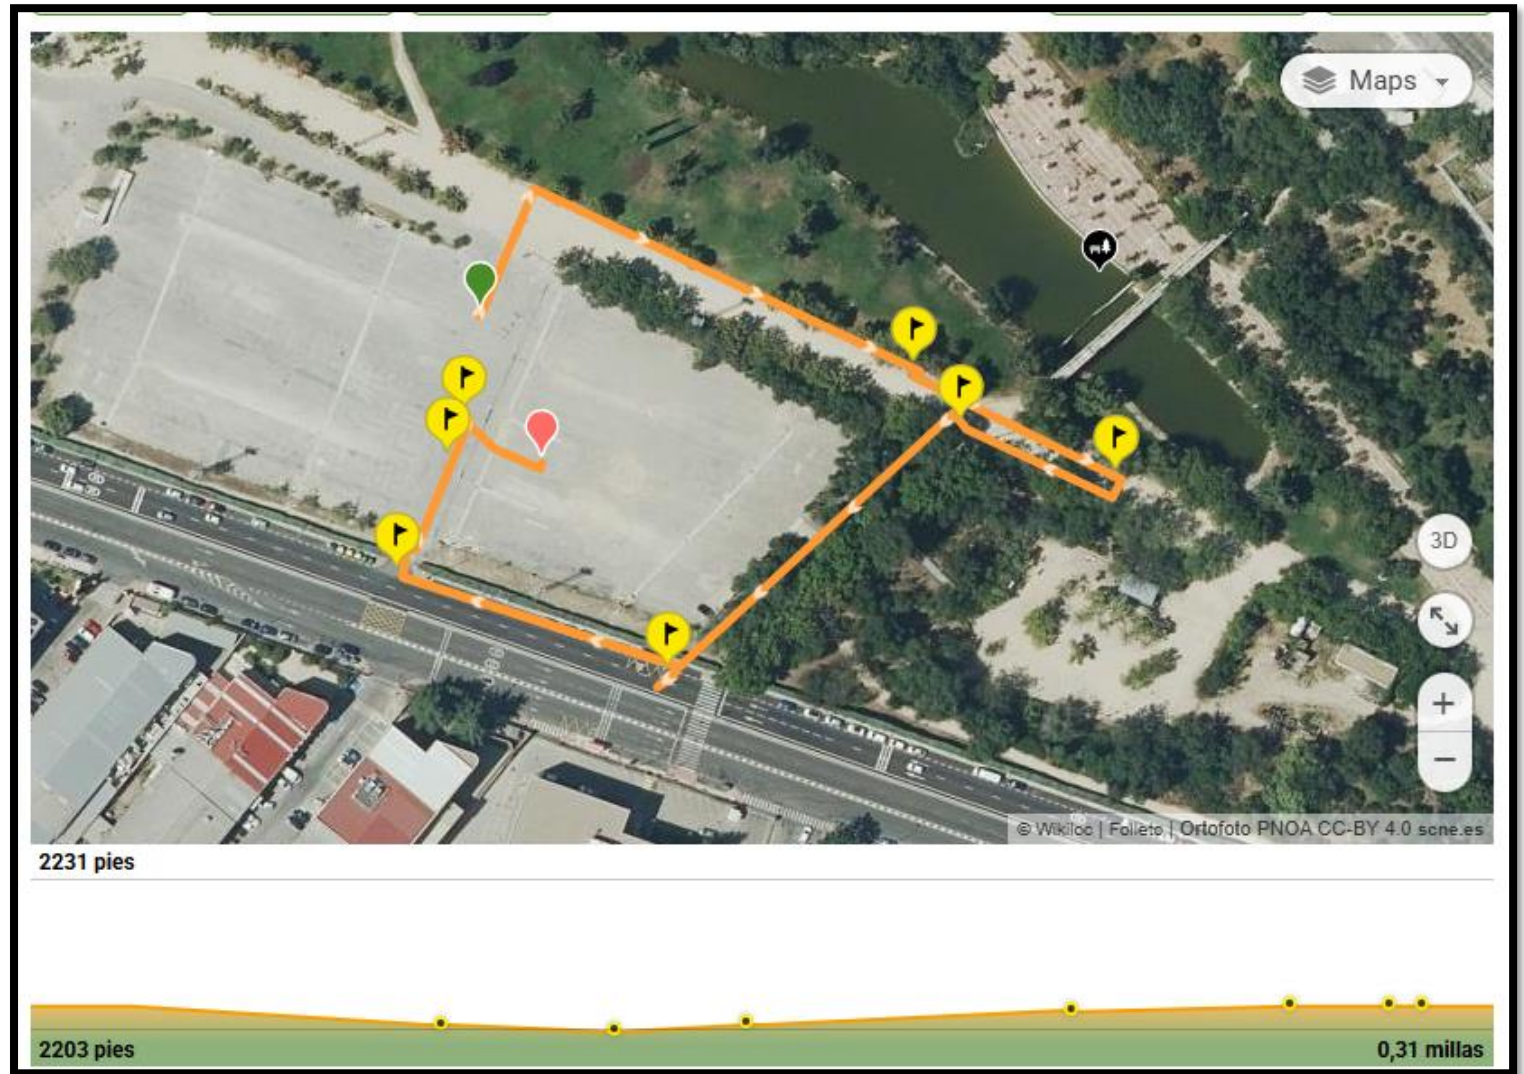

## UBICACIÓN DE LA PRUEBA:

- Recinto Ferial de Alcobendas
- Avda. Vadelaparra, 12 – 28108 Alcobendas
- <https://maps.app.goo.gl/CiTH2UheaerzRAm99>

<b>08:00 – 08:50 h</b>	Apertura secretaría y control de material JV/CD
<b>09:00 h</b>	Salida JVM y CDM
<b>09:02 h</b>	Salida JVF y CDF
<b>09:00 – 09:10 h</b>	Control de material INFANTIL
<b>10:15 h</b>	Salida Infantil masculino
<b>10:17 h</b>	Salida Infantil femenina
<b>10:15 – 11:05 h</b>	Control de material ALEVÍN
<b>11:10 h</b>	Salida Alevín masculino
<b>11:17 h</b>	Salida Alevín femenina
<b>11:20 – 11:40 h</b>	Control de material BENJAMÍN
<b>11:45 h</b>	Salida 1 Benjamín
<b>11:47 h</b>	Salida 2 Benjamín
<b>12:00 h</b>	ENTREGA DE MEDALLAS
<b>11:40 – 12:10 h</b>	Control de material PREBENJAMÍN
<b>12:15 h</b>	Salida 1 PREBENJAMÍN
<b>12:17 h</b>	Salida 2 PREBENJAMÍN

## SEGMENTO DE CICLISMO

<https://loc.wiki/t/250782473?wa=sc>

▪ **INFANTIL/CADETE/JUVENIL**  
2 vueltas de 4km – TOTAL 8km

▪ **ALEVÍN:** 1 vuelta de 4km

- **RUN 2 INFANTIL/CADETE/JUVENIL 1 KM** - <https://loc.wiki/t/250780849?wa=sc>
- **RUN 1 ALEVÍN**

- **RUN 2 ALEVÍN** - <https://loc.wiki/t/250781446?wa=sc>
- **RUN 1 BENJAMÍN**