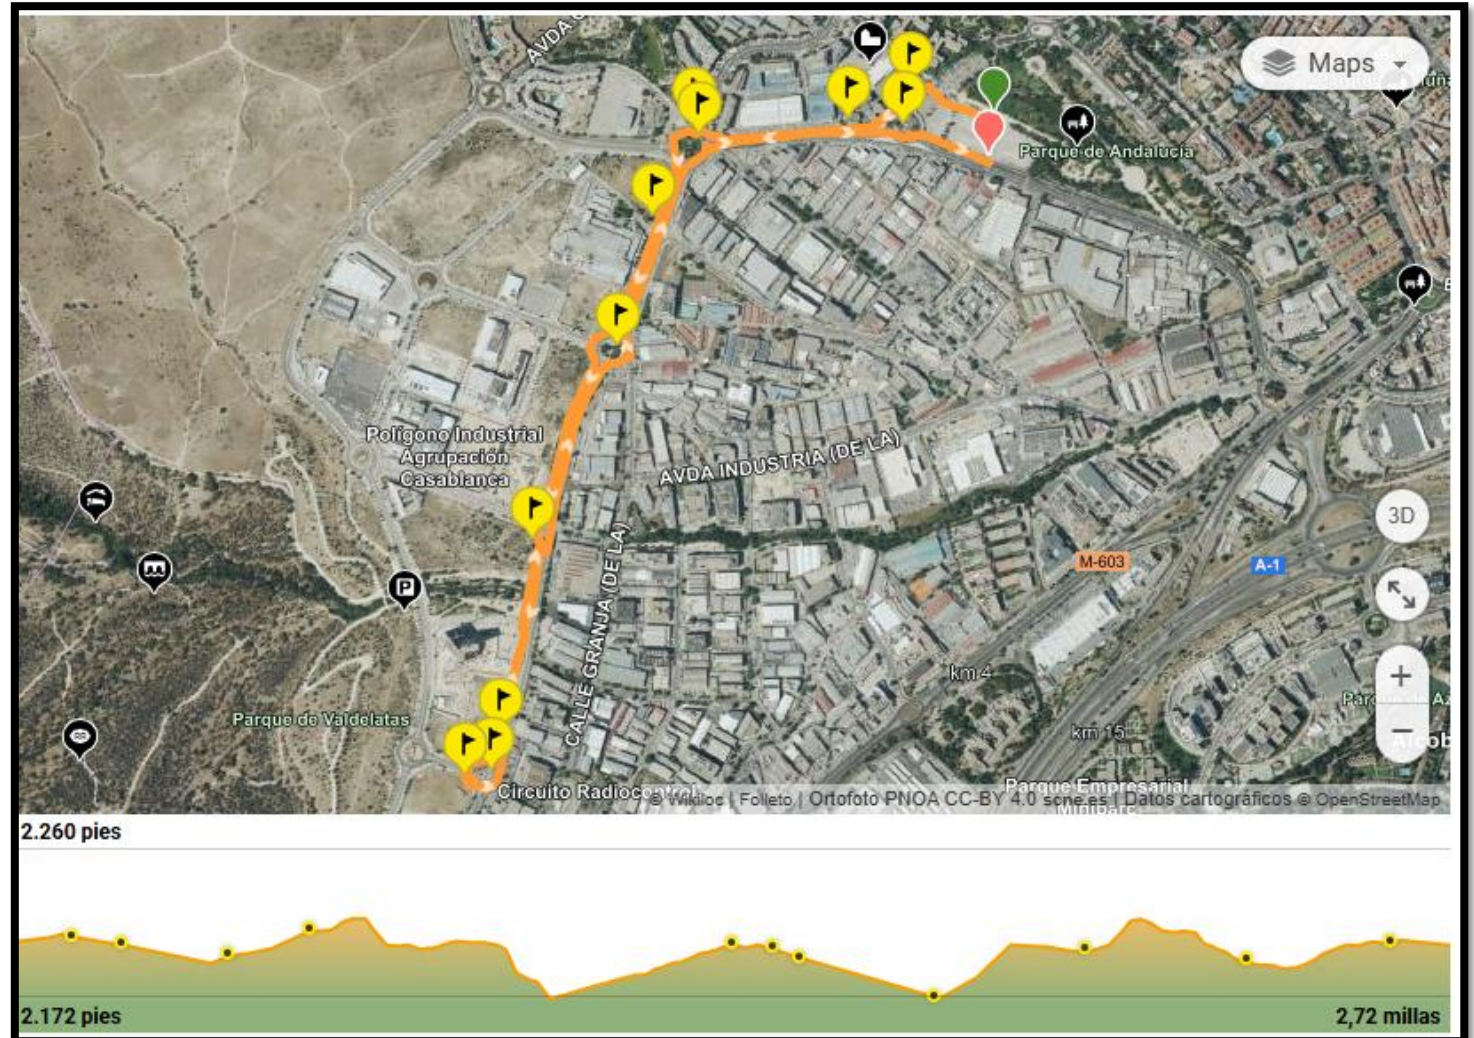

## UBICACIÓN DE LA PRUEBA:

- Recinto Ferial de Alcobendas
- Avda. Vadelaparra, 12 – 28108 Alcobendas
- <https://maps.app.goo.gl/CiTH2UheaerzRAm99>

<b>08:00 – 08:50 h</b>	Apertura secretaría y control de material JV/CD
<b>09:00 h</b>	Salida JVM y CDM
<b>09:02 h</b>	Salida JVF y CDF
<b>09:00 – 09:10 h</b>	Control de material INFANTIL
<b>10:15 h</b>	Salida Infantil masculino
<b>10:17 h</b>	Salida Infantil femenina
<b>10:15 – 11:05 h</b>	Control de material ALEVÍN
<b>11:10 h</b>	Salida Alevín masculino
<b>11:17 h</b>	Salida Alevín femenina
<b>11:20 – 11:40 h</b>	Control de material BENJAMÍN
<b>11:45 h</b>	Salida 1 Benjamín
<b>11:47 h</b>	Salida 2 Benjamín
<b>12:00 h</b>	ENTREGA DE MEDALLAS
<b>11:40 – 12:10 h</b>	Control de material PREBENJAMÍN
<b>12:15 h</b>	Salida 1 PREBENJAMÍN
<b>12:17 h</b>	Salida 2 PREBENJAMÍN

Salidas BENJAMÍN y PREBENJAMÍN pueden variar en función del número de participantes.

- **RUN 1 INFANTIL 1,700 KM** - <https://loc.wiki/t/250780225?wa=sc>

## SEGMENTO DE CICLISMO

<https://loc.wiki/t/250782473?wa=sc>

▪ **INFANTIL/CADETE/JUVENIL**  
2 vueltas de 4km – TOTAL 8km

▪ **ALEVÍN:** 1 vuelta de 4km

- **RUN 2 INFANTIL/CADETE/JUVENIL 1 KM** - <https://loc.wiki/t/250780849?wa=sc>
- **RUN 1 ALEVÍN**

# SEGMENTO DE CICLISMO

<https://loc.wiki/t/250918061?wa=sc>