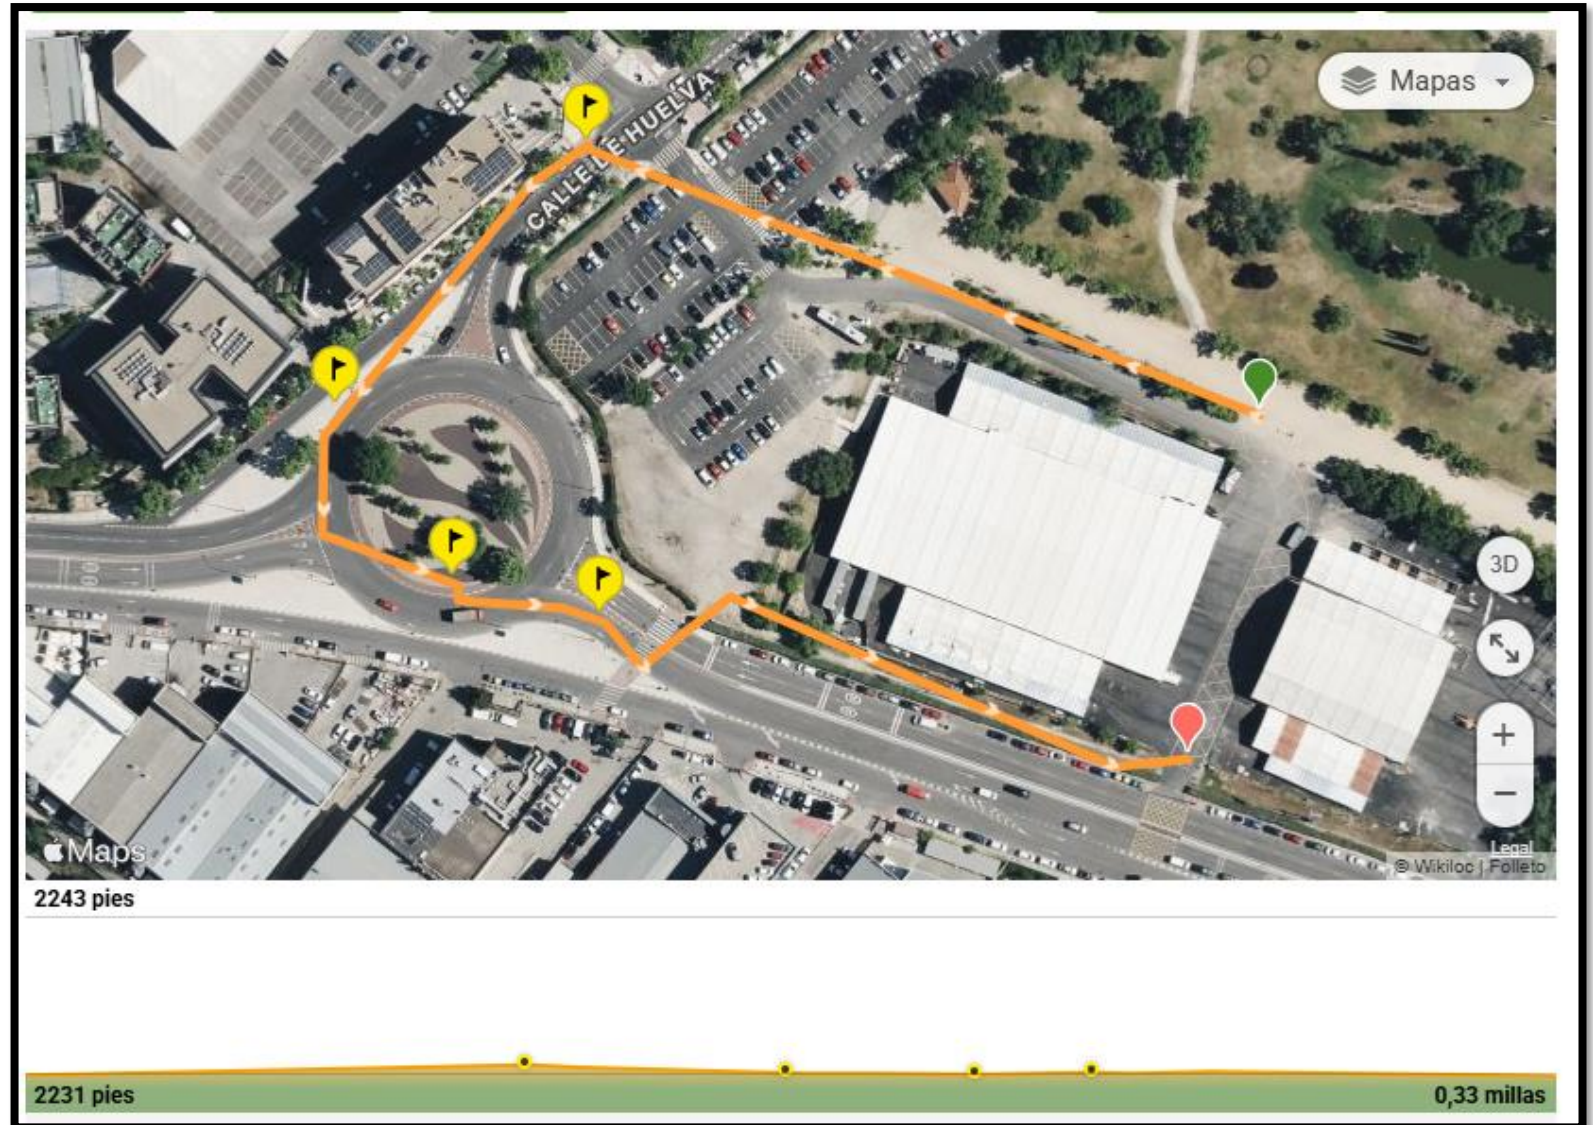

SEGMENTO DE CICLISMO

▪ PREBENJAMÍN 500M